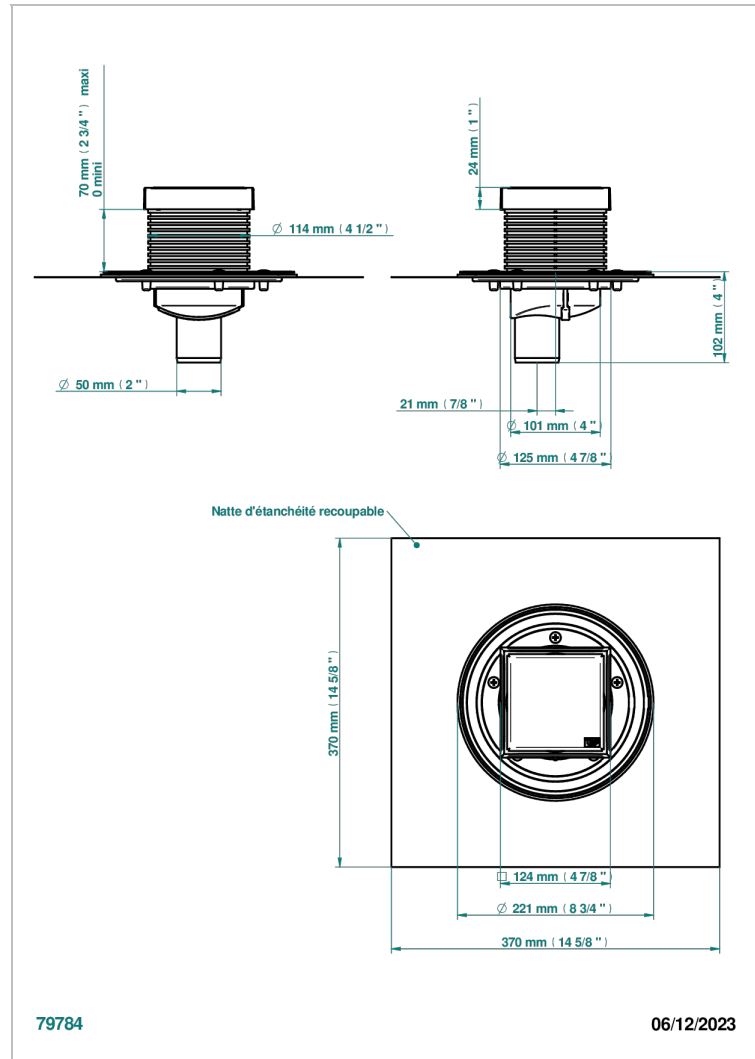

COLLECTION NEW YORK

B8D-763B125A50

Siphon de sol inox carré de 125 mm, sortie droite de 50 mm, grille pleine

THG[®]
PARIS

CARACTÉRISTIQUES

- Collection New York
- Siphon de sol inox carré de 125 mm, sortie droite de 50 mm, grille pleine

FINITIONS DISPONIBLES

Inox brossé - A09
Inox poli miroir - A08
Noir mat céramique - D30
Pvd blush - H62
Pvd blush mat - H60
Pvd couleur bronze brown - F33

Pvd couleur bronze brown - mat - F34
Pvd couleur doré - H52
Pvd couleur doré mat - H53
Pvd couleur laiton - H49
Pvd couleur laiton mat - H50
Pvd couleur nickel - H55