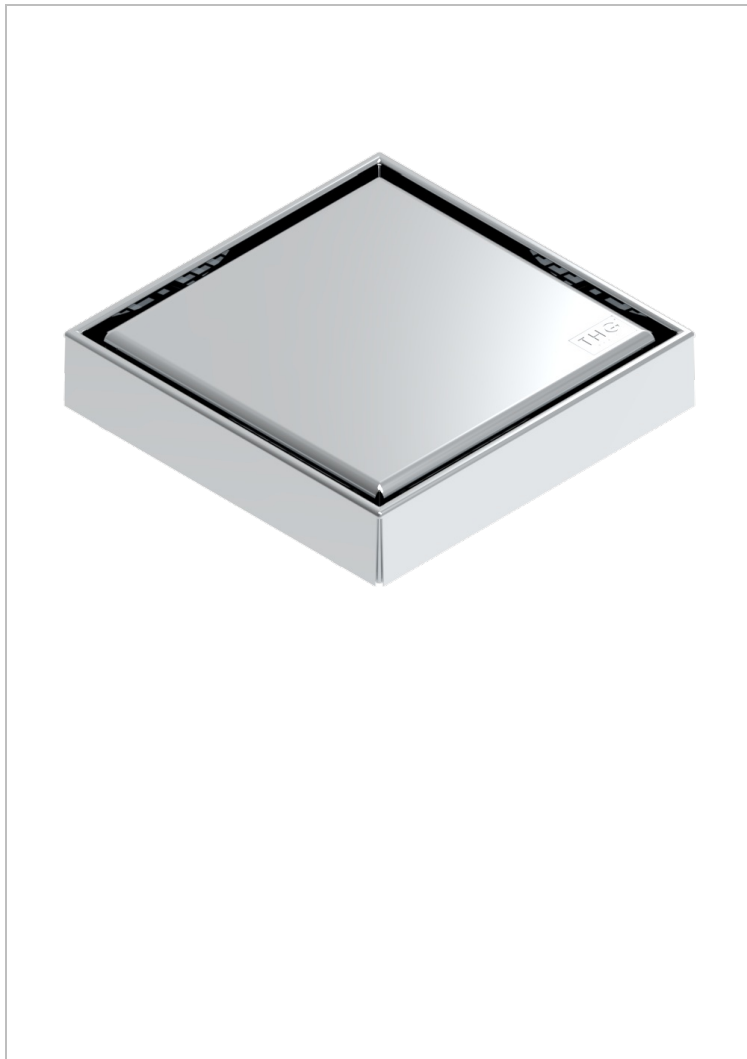

COLLECTION NEW YORK

B8D-763B125A50

Siphon de sol inox carré de 125 mm, sortie droite de 50 mm, grille pleine

THG[®]
PARIS

CARACTÉRISTIQUES

- Collection New York
- Siphon de sol inox carré de 125 mm, sortie droite de 50 mm, grille pleine

FINITIONS DISPONIBLES

Inox brossé - A09
Inox poli miroir - A08
Noir mat céramique - D30
Pvd blush - H62
Pvd blush mat - H60
Pvd couleur bronze brown - F33

Pvd couleur bronze brown - mat - F34
Pvd couleur doré - H52
Pvd couleur doré mat - H53
Pvd couleur laiton - H49
Pvd couleur laiton mat - H50
Pvd couleur nickel - H55