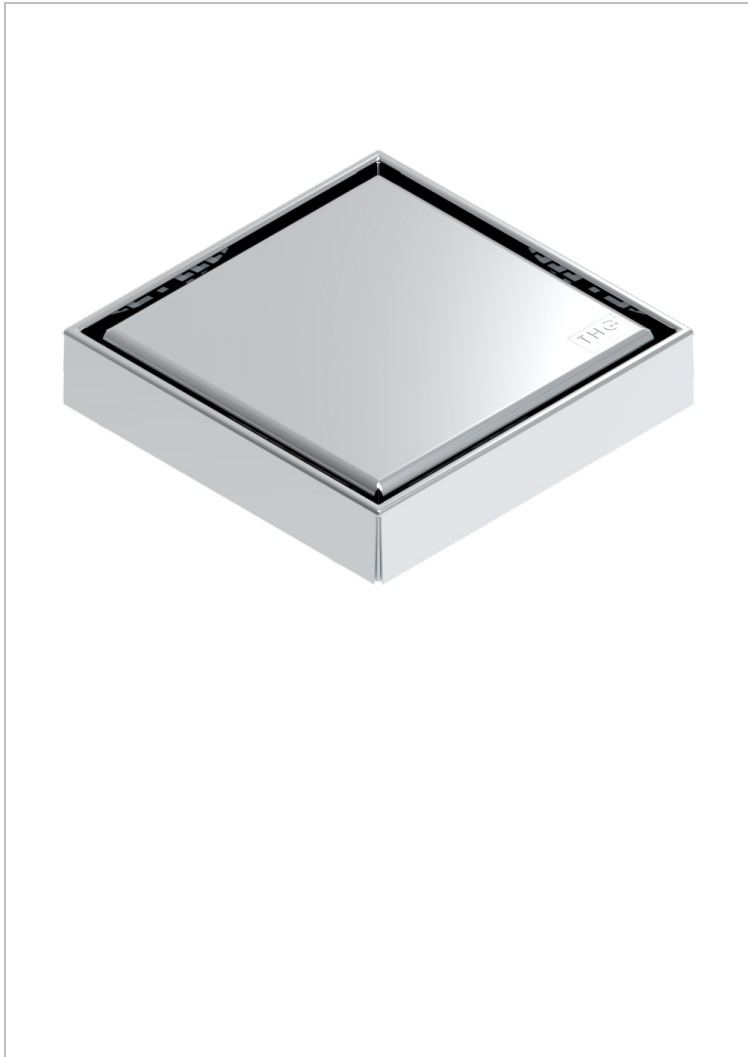

# COLLECTION NEW YORK

B8D-763B125A50

Siphon de sol inox carré de 125 mm, sortie droite de 50 mm, grille pleine

THG<sup>®</sup>  
PARIS

## CARACTÉRISTIQUES

- Collection New York
- Siphon de sol inox carré de 125 mm, sortie droite de 50 mm, grille pleine

## FINITIONS DISPONIBLES

Inox brossé - A09  
Inox poli miroir - A08  
Noir mat céramique - D30  
Pvd blush - H62  
Pvd blush mat - H60  
Pvd couleur bronze brown - F33

Pvd couleur bronze brown - mat - F34  
Pvd couleur doré - H52  
Pvd couleur doré mat - H53  
Pvd couleur laiton - H49  
Pvd couleur laiton mat - H50  
Pvd couleur nickel - H55