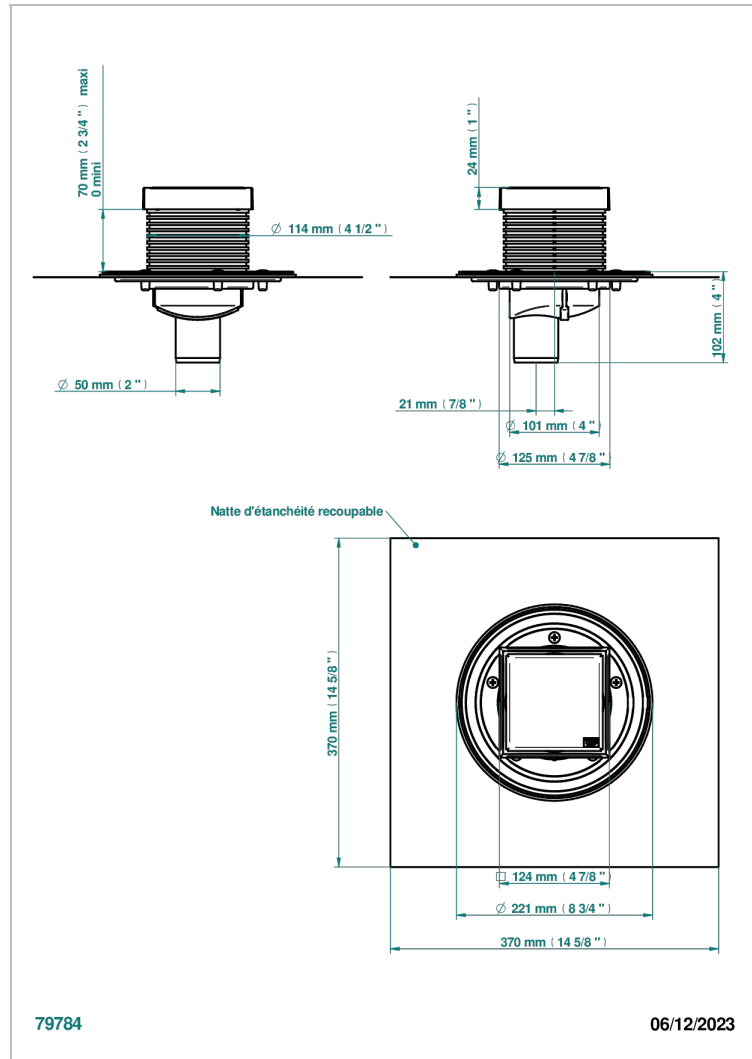

# COLLECTION NEW YORK

B8D-763B125A50

Siphon de sol inox carré de 125 mm, sortie droite de 50 mm, grille pleine

THG<sup>®</sup>  
PARIS

## CARACTÉRISTIQUES

- Collection New York
- Siphon de sol inox carré de 125 mm, sortie droite de 50 mm, grille pleine

## FINITIONS DISPONIBLES

Inox brossé - A09  
Inox poli miroir - A08  
Noir mat céramique - D30  
Pvd blush - H62  
Pvd blush mat - H60  
Pvd couleur bronze brown - F33

Pvd couleur bronze brown - mat - F34  
Pvd couleur doré - H52  
Pvd couleur doré mat - H53  
Pvd couleur laiton - H49  
Pvd couleur laiton mat - H50  
Pvd couleur nickel - H55