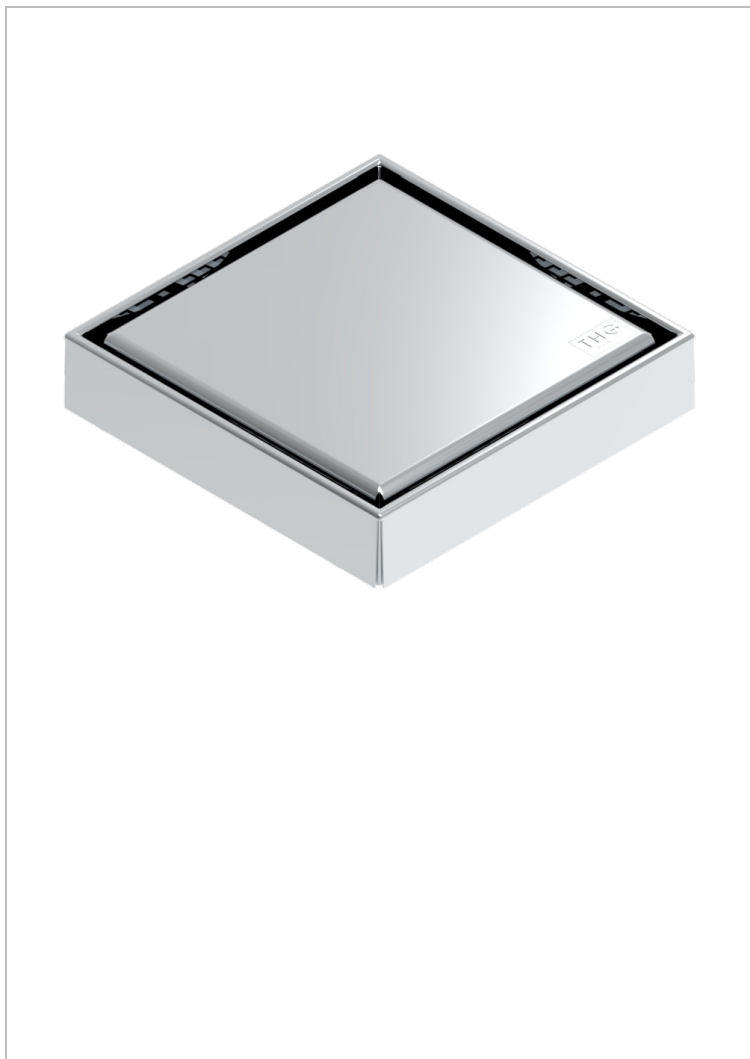

COLLECTION NEW YORK

B8D-763B125A50

THG[®]
PARIS

Square Stainless Steel shower drain 125 mm, with bottom outlet D50mm, full cover grid

ХАРАКТЕРИСТИКИ

- Collection New York
- Square Stainless Steel shower drain 125 mm, with bottom outlet D50mm, full cover grid

ДОСТУПНЫЕ ВАРИАНТЫ ПОКРЫТИЙ

Black ceram - D30
Blush PVD - H62
Graphite PVD - H64
Matt Umber PVD - H67
Matt blush PVD - H60
Matt graphite PVD - H65

Umber PVD - H66
Глянцевая нержавеющая сталь - A08
Матовая нержавеющая сталь - A09
Покрытие PVD бронза - F33
Покрытие PVD золотистый цвет - H52
Покрытие PVD латунь - H49