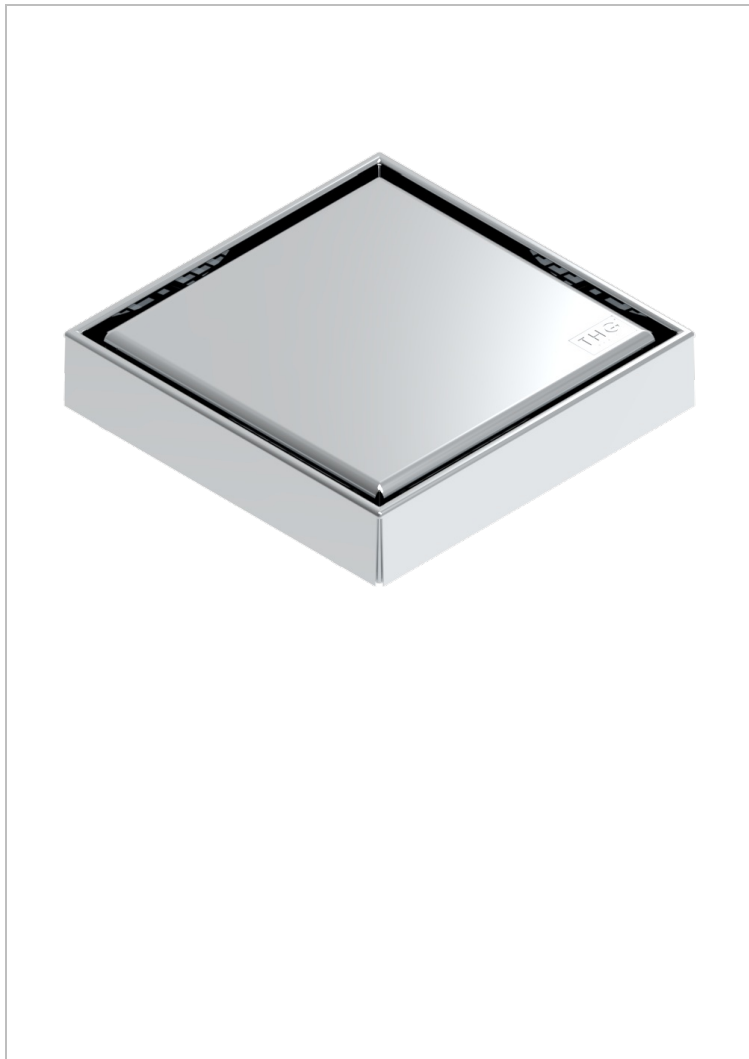

COLLECTION NEW YORK

B8D-763B125A50

Siphon de sol inox carré de 125 mm, sortie droite de 50 mm, grille pleine

THG[®]
PARIS

79784

06/12/2023

CARACTÉRISTIQUES

- Collection New York
- Siphon de sol inox carré de 125 mm, sortie droite de 50 mm, grille pleine

FINITIONS DISPONIBLES

Inox brossé - A09
Inox poli miroir - A08
Noir mat céramique - D30
Pvd blush - H62
Pvd blush mat - H60
Pvd couleur bronze brown - F33

Pvd couleur bronze brown - mat - F34
Pvd couleur doré - H52
Pvd couleur doré mat - H53
Pvd couleur laiton - H49
Pvd couleur laiton mat - H50
Pvd couleur nickel - H55