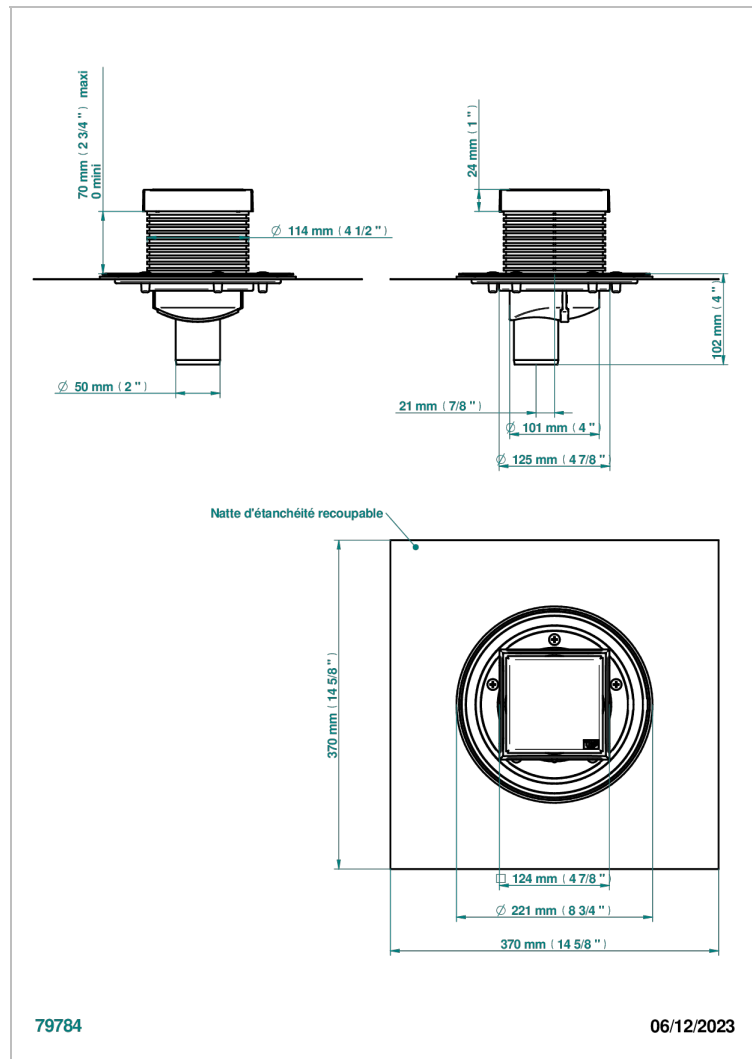

COLLECTION NEW YORK

B8D-763B125A50

Siphon de sol inox carré de 125 mm, sortie droite de 50 mm, grille pleine

THG[®]
PARIS

79784

06/12/2023

CARACTÉRISTIQUES

- Collection New York
- Siphon de sol inox carré de 125 mm, sortie droite de 50 mm, grille pleine

FINITIONS DISPONIBLES

Inox brossé - A09
Inox poli miroir - A08
Noir mat céramique - D30
Pvd blush - H62
Pvd blush mat - H60
Pvd couleur bronze brown - F33

Pvd couleur bronze brown - mat - F34
Pvd couleur doré - H52
Pvd couleur doré mat - H53
Pvd couleur laiton - H49
Pvd couleur laiton mat - H50
Pvd couleur nickel - H55