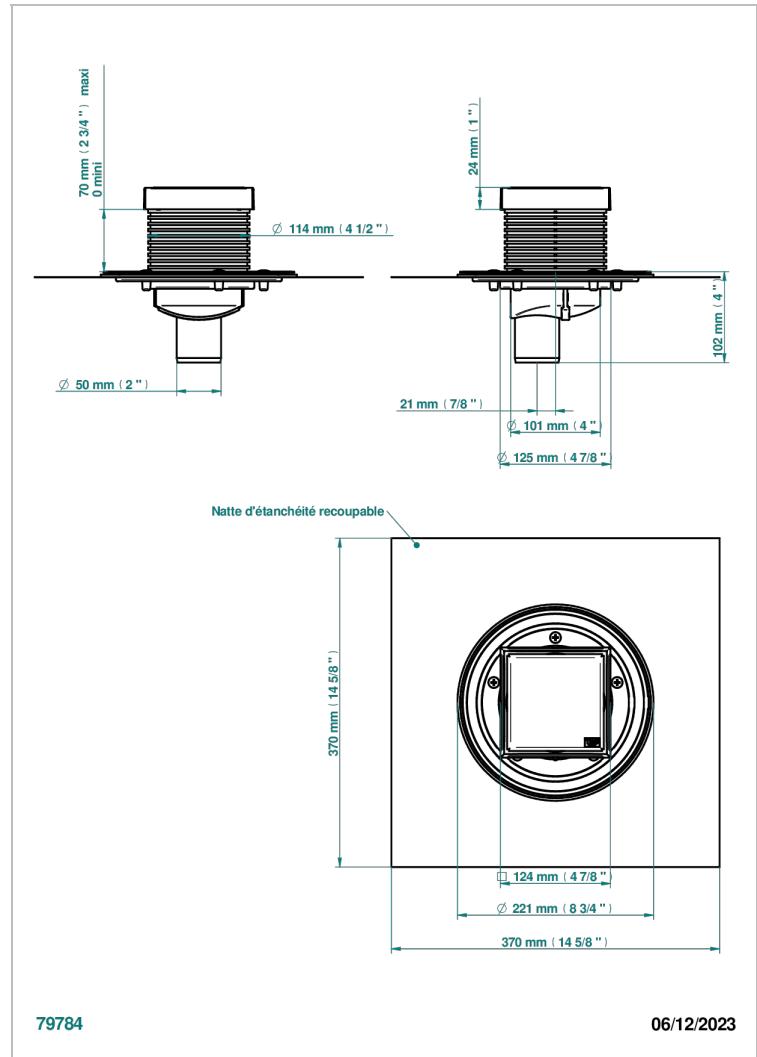

# COLLECTION GENEVE

B8C-763B125A50

Siphon de sol inox carré de 125 mm, sortie droite de 50 mm, grille pleine

THG<sup>®</sup>  
PARIS

## CARACTÉRISTIQUES

- Collection Genève
- Siphon de sol inox carré de 125 mm, sortie droite de 50 mm, grille pleine

## FINITIONS DISPONIBLES

Inox brossé - A09  
Inox poli miroir - A08  
Noir mat céramique - D30  
Pvd blush - H62  
Pvd blush mat - H60  
Pvd couleur bronze brown - F33

Pvd couleur bronze brown - mat - F34  
Pvd couleur doré - H52  
Pvd couleur doré mat - H53  
Pvd couleur laiton - H49  
Pvd couleur laiton mat - H50  
Pvd couleur nickel - H55