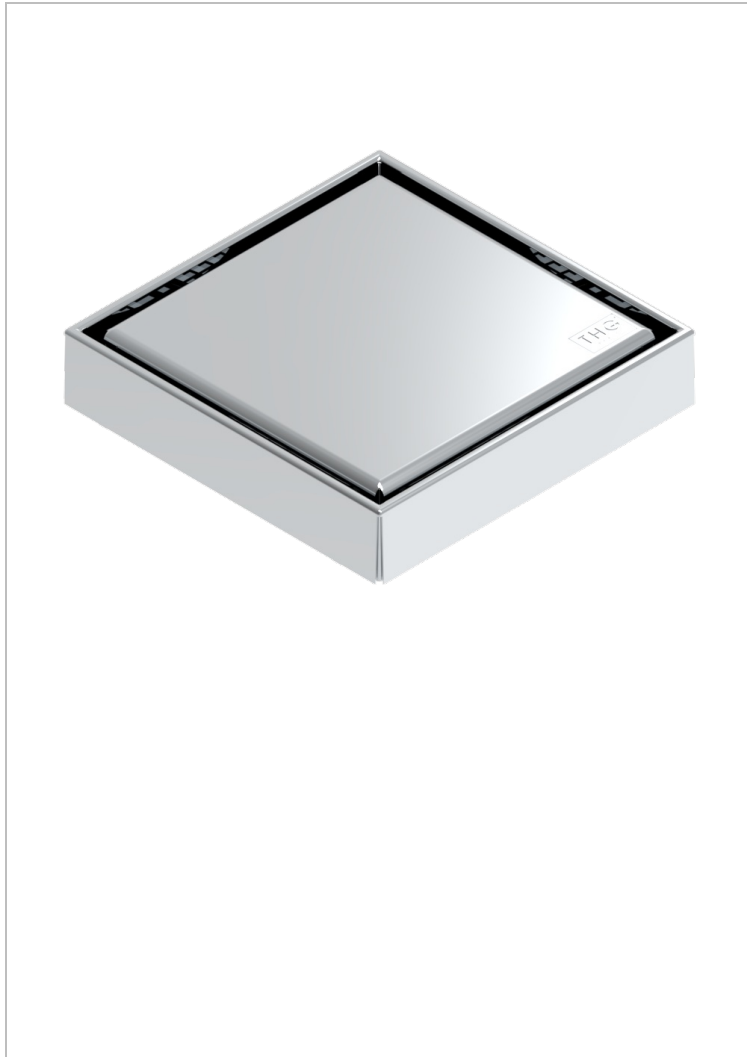

# COLLECTION GENEVE

B8C-763B125A50

Siphon de sol inox carré de 125 mm, sortie droite de 50 mm, grille pleine

THG<sup>®</sup>  
PARIS

## CARACTÉRISTIQUES

- Collection Genève
- Siphon de sol inox carré de 125 mm, sortie droite de 50 mm, grille pleine

## FINITIONS DISPONIBLES

Inox brossé - A09  
Inox poli miroir - A08  
Noir mat céramique - D30  
Pvd blush - H62  
Pvd blush mat - H60  
Pvd couleur bronze brown - F33

Pvd couleur bronze brown - mat - F34  
Pvd couleur doré - H52  
Pvd couleur doré mat - H53  
Pvd couleur laiton - H49  
Pvd couleur laiton mat - H50  
Pvd couleur nickel - H55