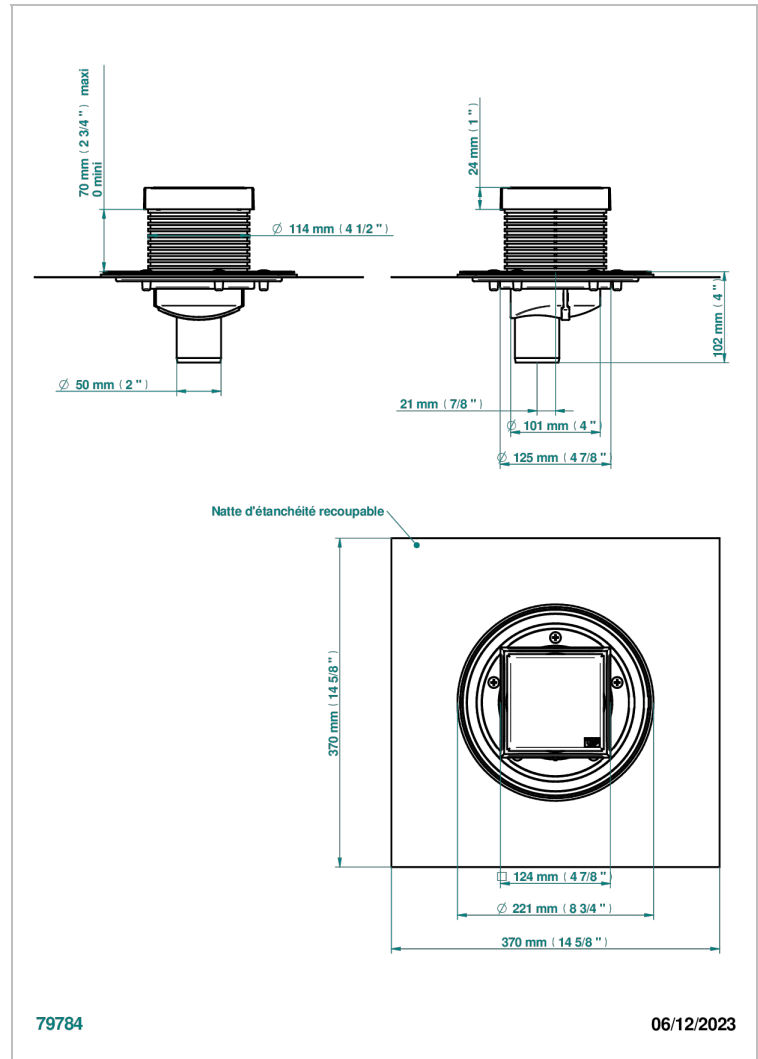

# COLLECTION GENEVE

B8C-763B125A50

Siphon de sol inox carré de 125 mm, sortie droite de 50 mm, grille pleine

THG<sup>®</sup>  
PARIS

## CARACTÉRISTIQUES

- Collection Genève
- Siphon de sol inox carré de 125 mm, sortie droite de 50 mm, grille pleine

## FINITIONS DISPONIBLES

Inox brossé - A09  
Inox poli miroir - A08  
Noir mat céramique - D30  
Pvd blush - H62  
Pvd blush mat - H60  
Pvd couleur bronze brown - F33

Pvd couleur bronze brown - mat - F34  
Pvd couleur doré - H52  
Pvd couleur doré mat - H53  
Pvd couleur laiton - H49  
Pvd couleur laiton mat - H50  
Pvd couleur nickel - H55