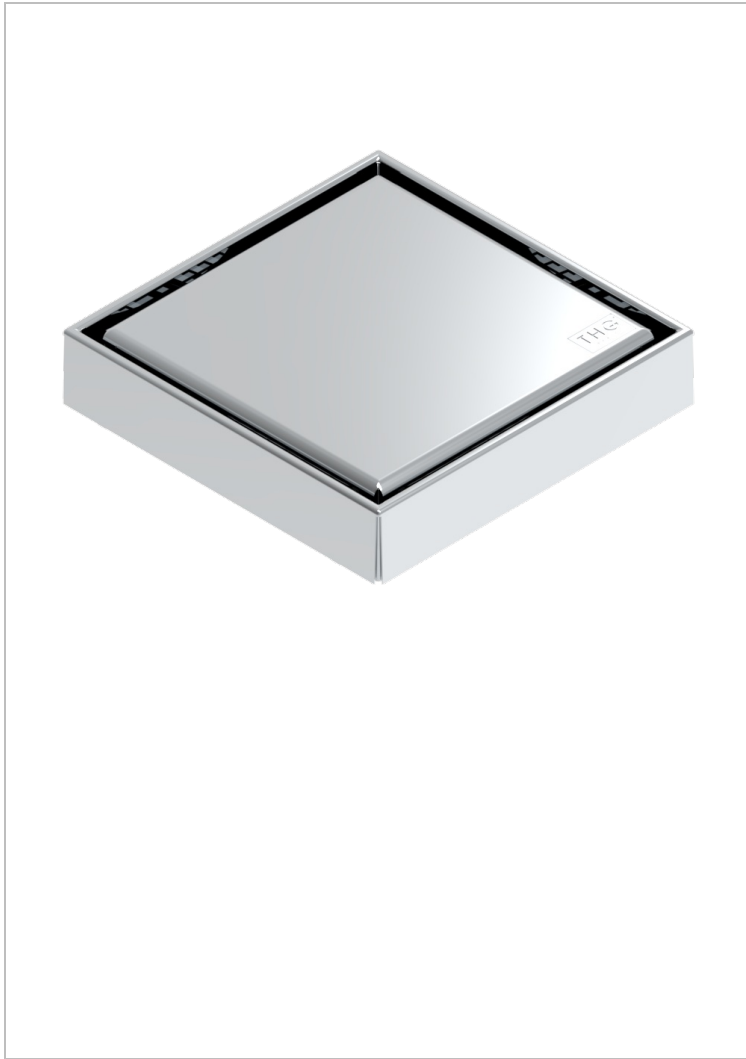

# COLLECTION GENEVE

B8C-763B125A50

Siphon de sol inox carré de 125 mm, sortie droite de 50 mm, grille pleine

THG<sup>®</sup>  
PARIS

## CARACTÉRISTIQUES

- Collection Genève
- Siphon de sol inox carré de 125 mm, sortie droite de 50 mm, grille pleine

## FINITIONS DISPONIBLES

Inox brossé - A09  
Inox poli miroir - A08  
Noir mat céramique - D30  
Pvd blush - H62  
Pvd blush mat - H60  
Pvd couleur bronze brown - F33

Pvd couleur bronze brown - mat - F34  
Pvd couleur doré - H52  
Pvd couleur doré mat - H53  
Pvd couleur laiton - H49  
Pvd couleur laiton mat - H50  
Pvd couleur nickel - H55