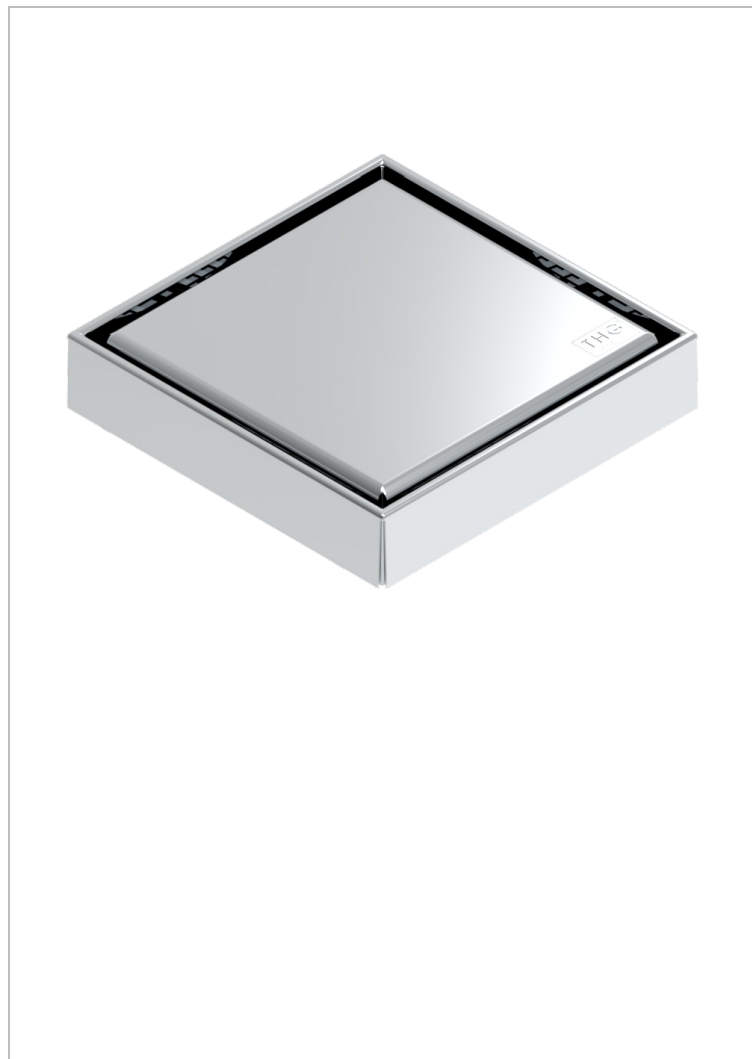

# COLLECTION GENEVE

B8C-763B125A50

THG<sup>®</sup>  
PARIS

Square Stainless Steel shower drain 125 mm, with bottom outlet D50mm, full cover grid

## ХАРАКТЕРИСТИКИ

- Collection Genève
- Square Stainless Steel shower drain 125 mm, with bottom outlet D50mm, full cover grid

## ДОСТУПНЫЕ ВАРИАНТЫ ПОКРЫТИЙ

Black ceram - D30  
Blush PVD - H62  
Graphite PVD - H64  
Matt Umber PVD - H67  
Matt blush PVD - H60  
Matt graphite PVD - H65

Umber PVD - H66  
Глянцевая нержавеющая сталь - A08  
Матовая нержавеющая сталь - A09  
Покрытие PVD бронза - F33  
Покрытие PVD золотистый цвет - H52  
Покрытие PVD латунь - H49