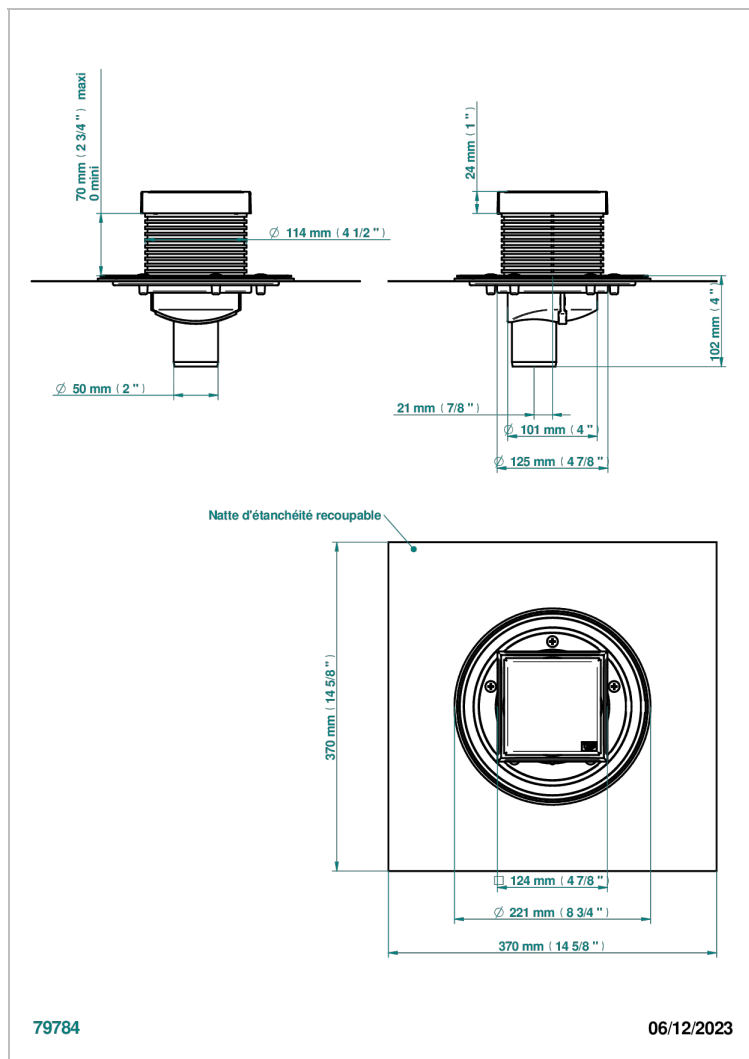

COLLECTION LONDON

B8B-763B125A50

Siphon de sol inox carré de 125 mm, sortie droite de 50 mm, grille pleine

THG[®]
PARIS

CARACTÉRISTIQUES

- Collection London
- Siphon de sol inox carré de 125 mm, sortie droite de 50 mm, grille pleine

FINITIONS DISPONIBLES

Inox brossé - A09
Inox poli miroir - A08
Noir mat céramique - D30
Pvd blush - H62
Pvd blush mat - H60
Pvd couleur bronze brown - F33

Pvd couleur bronze brown - mat - F34
Pvd couleur doré - H52
Pvd couleur doré mat - H53
Pvd couleur laiton - H49
Pvd couleur laiton mat - H50
Pvd couleur nickel - H55