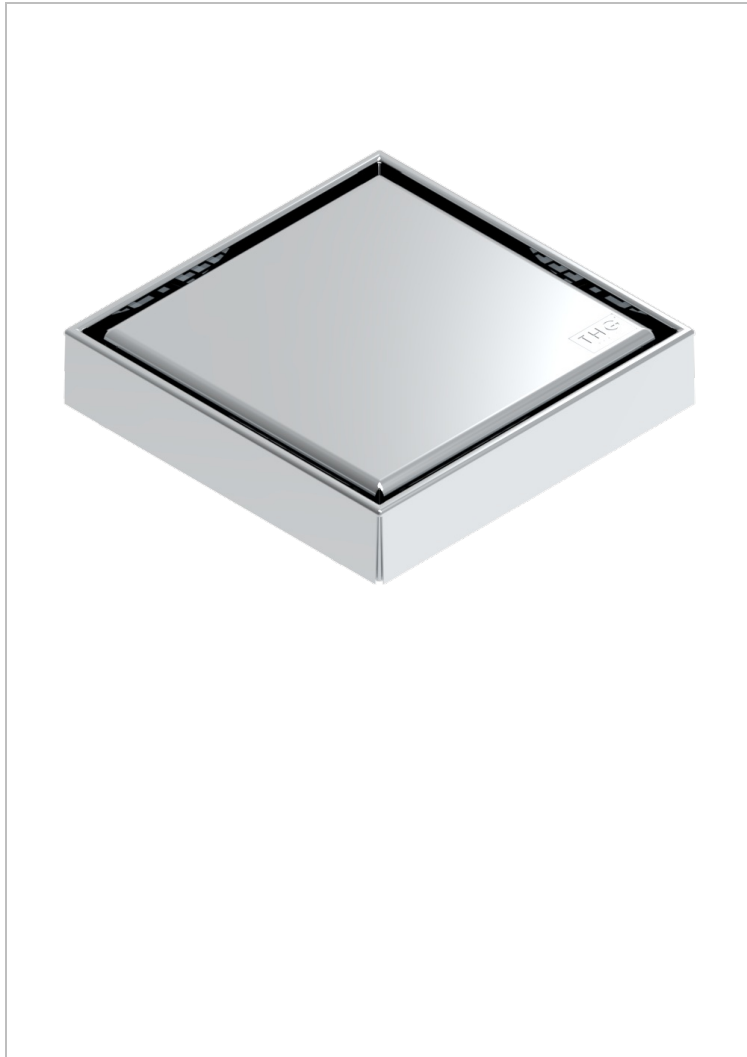

# COLLECTION LONDON

B8B-763B125A50

Siphon de sol inox carré de 125 mm, sortie droite de 50 mm, grille pleine

THG<sup>®</sup>  
PARIS

## CARACTÉRISTIQUES

- Collection London
- Siphon de sol inox carré de 125 mm, sortie droite de 50 mm, grille pleine

## FINITIONS DISPONIBLES

Inox brossé - A09  
Inox poli miroir - A08  
Noir mat céramique - D30  
Pvd blush - H62  
Pvd blush mat - H60  
Pvd couleur bronze brown - F33

Pvd couleur bronze brown - mat - F34  
Pvd couleur doré - H52  
Pvd couleur doré mat - H53  
Pvd couleur laiton - H49  
Pvd couleur laiton mat - H50  
Pvd couleur nickel - H55