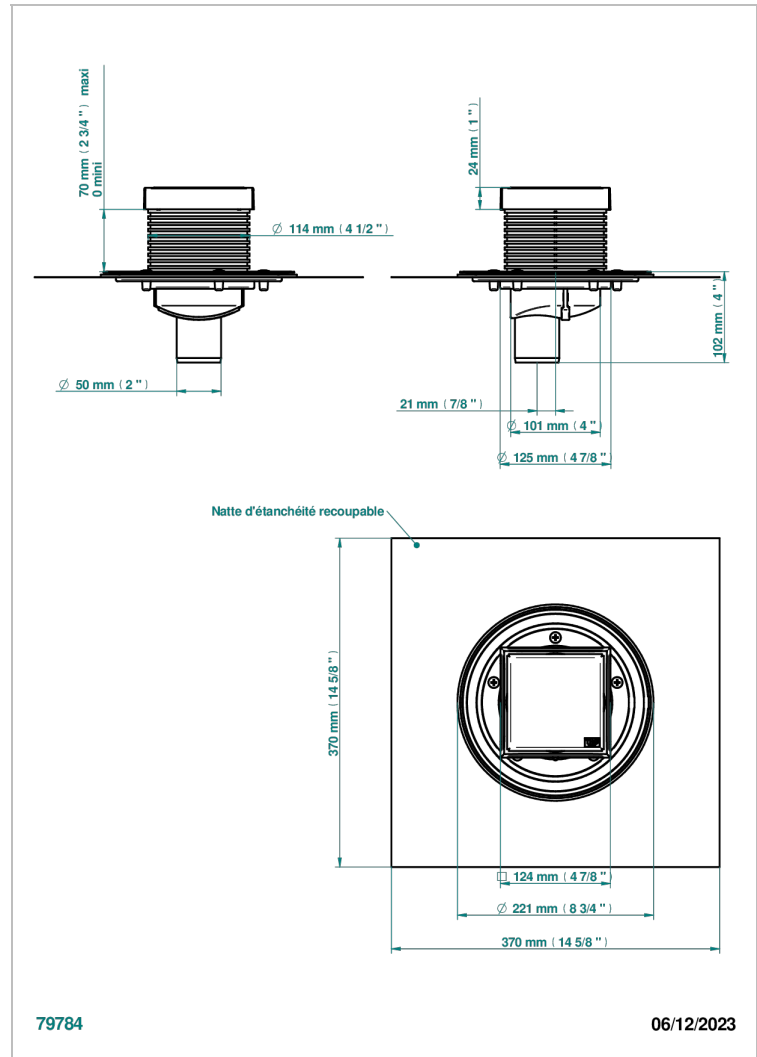

# COLLECTION LONDON

B8B-763B125A50

Siphon de sol inox carré de 125 mm, sortie droite de 50 mm, grille pleine

THG<sup>®</sup>  
PARIS

## CARACTÉRISTIQUES

- Collection London
- Siphon de sol inox carré de 125 mm, sortie droite de 50 mm, grille pleine

## FINITIONS DISPONIBLES

Inox brossé - A09  
Inox poli miroir - A08  
Noir mat céramique - D30  
Pvd blush - H62  
Pvd blush mat - H60  
Pvd couleur bronze brown - F33

Pvd couleur bronze brown - mat - F34  
Pvd couleur doré - H52  
Pvd couleur doré mat - H53  
Pvd couleur laiton - H49  
Pvd couleur laiton mat - H50  
Pvd couleur nickel - H55