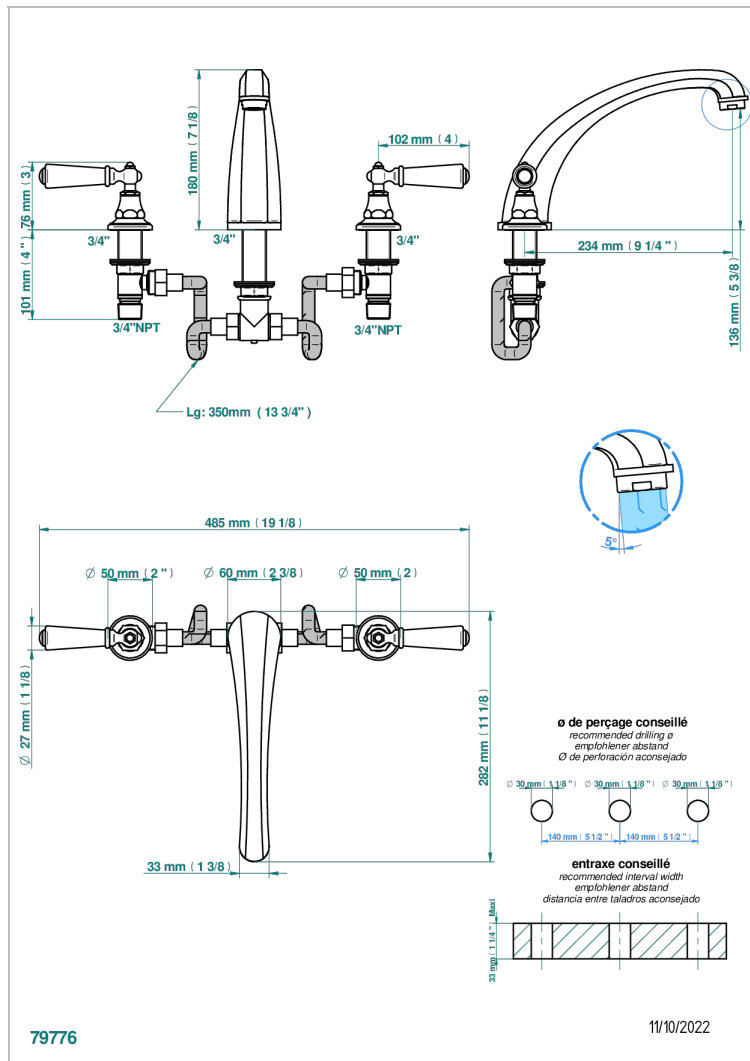

CHARLESTON CON MANETAS METAL LISO

G3N-25SGHUS

Mélangeur de bain simple sur gorge super goliath, bec haut - standard américain -

CARACTERÍSTICAS

- Charleston con manetas metal liso
- Mélangeur de bain simple sur gorge super goliath, bec haut - standard américain -