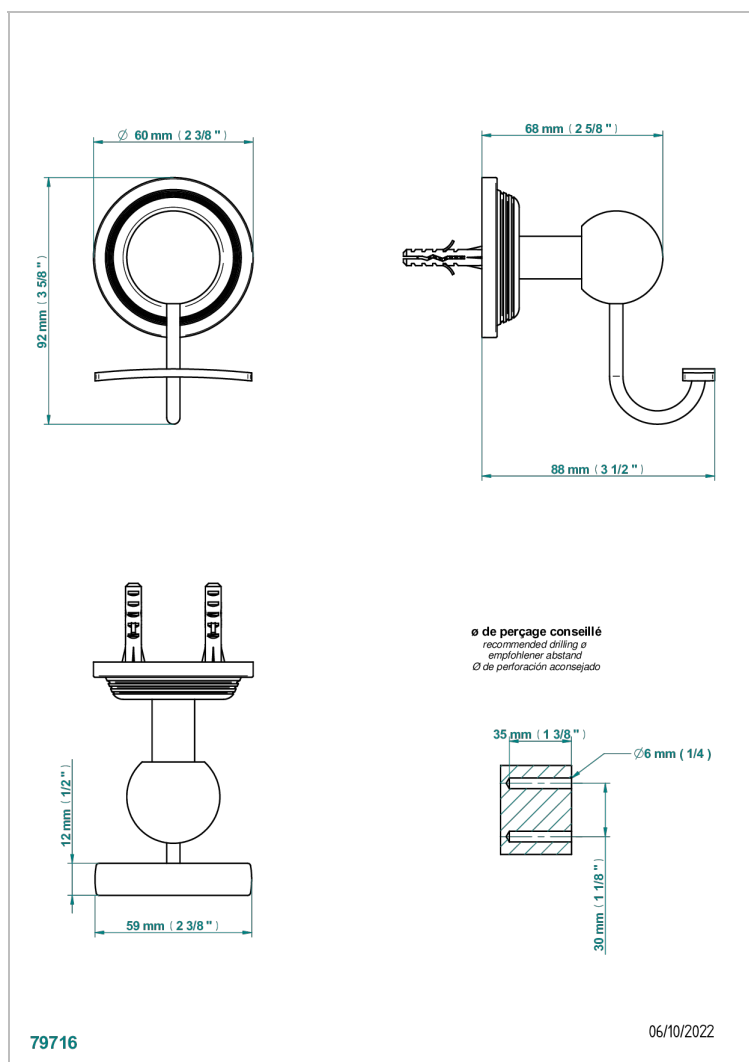

WEST COAST ONYX BLANC A MANETTES

U9H-510

Porte-peignoir

THG[®]
PARIS

CARACTÉRISTIQUES

- West Coast Onyx blanc à manettes
- Porte-peignoir

FINITIONS DISPONIBLES

Bronze clair - D01
Chromé - A02
Chromé mat - C02
Doré brillant - F01
Doré mat - F07
Laiton fumé naturel - A13

Nickel brillant - B01
Nickel mat - C01
Noir mat céramique - D30
Or pâle - F30
Or pâle mat - F31
Pvd blush - H62

Pvd blush mat - H60
Pvd couleur bronze brown - F33
Pvd couleur bronze brown - mat - F34
Pvd couleur doré - H52
Pvd couleur doré mat - H53
Pvd couleur laiton - H49

Pvd couleur laiton mat - H50
Pvd couleur nickel - H55
Pvd couleur nickel mat - H56
Pvd graphite - H64
Pvd graphite mat - H65
Pvd umber - H66

Pvd umber mat - H67
Vieux cuivre rouge mat - H07
Vieux nickel - H28