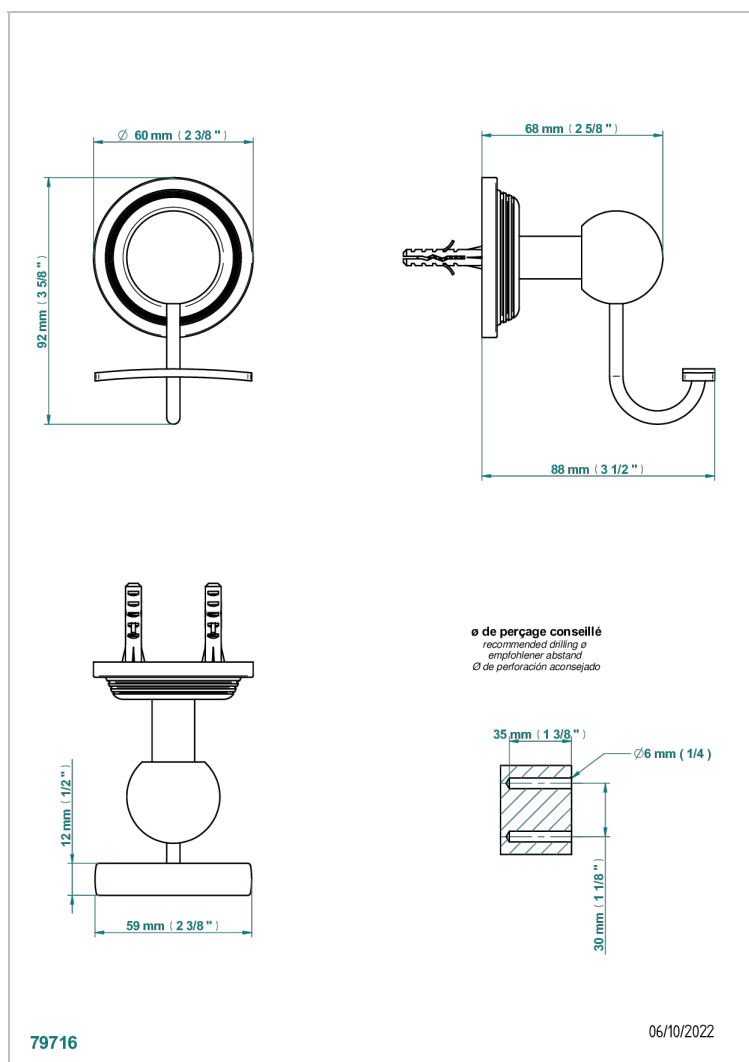

WEST COAST WHITE ONYX WITH LEVER HANDLES

U9H-510

Percha para albornoz

CARACTERÍSTICAS

- West Coast White Onyx with lever handles
- Percha para albornoz

ACABADOS DISPONIBLES

Bronce claro - D01
Cerámica negra mate - D30
Cobre viejo mate - H07
Cromo - A02
Cromo mate - C02
Dorado - F01