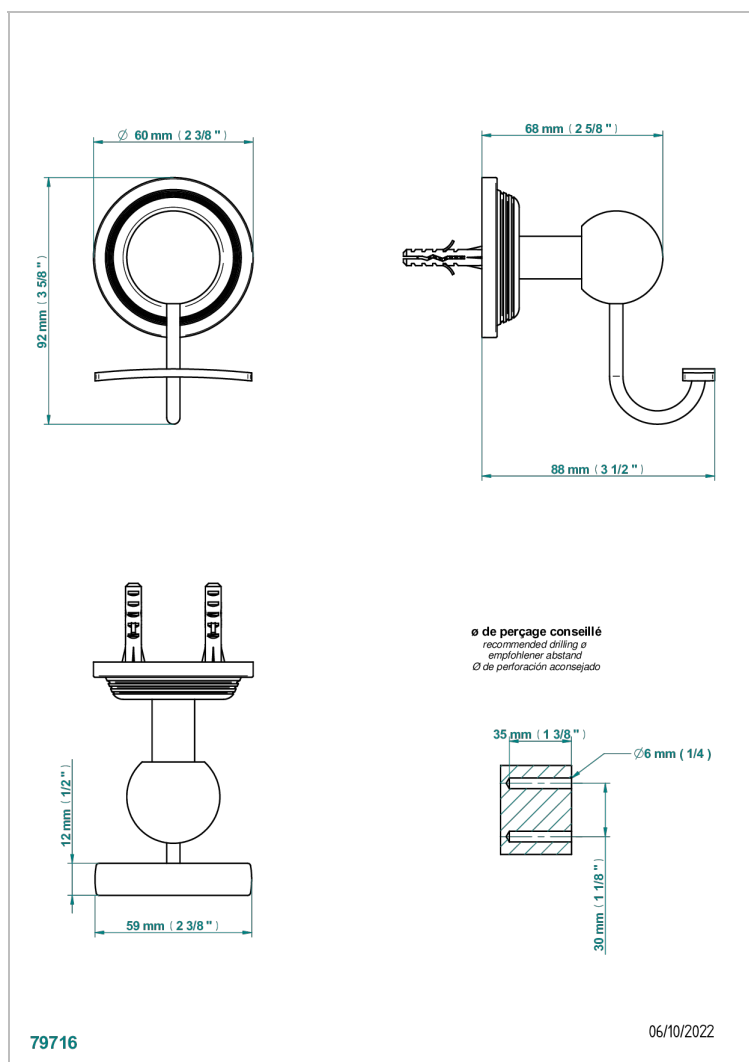

## CARACTÉRISTIQUES

- West Coast Onyx blanc à manettes
- Porte-peignoir