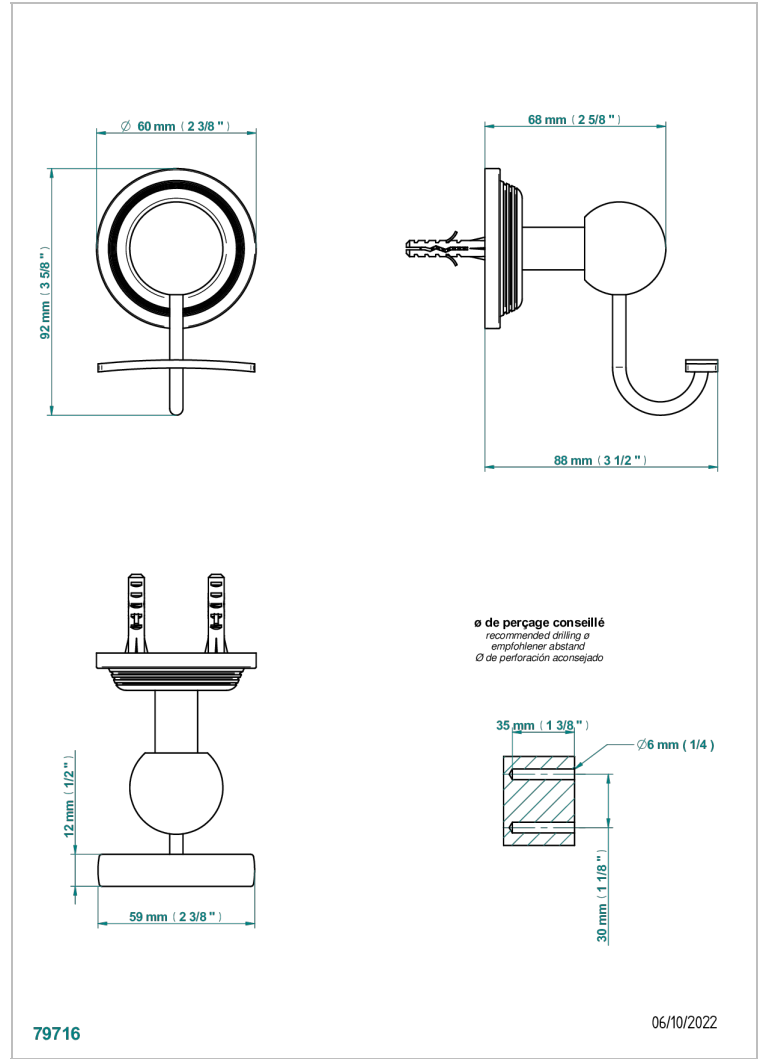

WEST COAST ONYX BLANC A MANETTES

U9H-510

Porte-peignoir

THG[®]
PARIS

CARACTÉRISTIQUES

- West Coast Onyx blanc à manettes
- Porte-peignoir

FINITIONS DISPONIBLES

Bronze clair - D01
Chromé - A02
Chromé mat - C02
Doré brillant - F01
Doré mat - F07
Laiton fumé naturel - A13

Nickel brillant - B01
Nickel mat - C01
Noir mat céramique - D30
Or pâle - F30
Or pâle mat - F31
Pvd blush - H62

Pvd blush mat - H60
Pvd couleur bronze brown - F33
Pvd couleur bronze brown - mat - F34
Pvd couleur doré - H52
Pvd couleur doré mat - H53
Pvd couleur laiton - H49

Pvd couleur laiton mat - H50
Pvd couleur nickel - H55
Pvd couleur nickel mat - H56
Pvd graphite - H64
Pvd graphite mat - H65
Pvd umber - H66

Pvd umber mat - H67
Vieux cuivre rouge mat - H07
Vieux nickel - H28