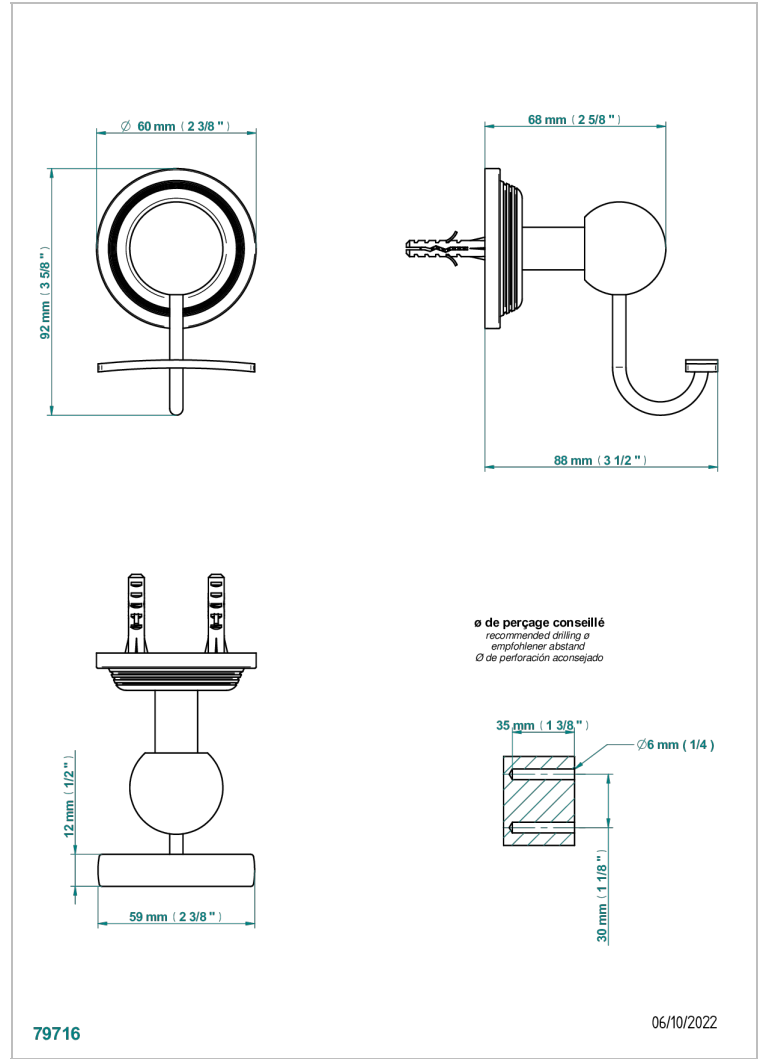

WEST COAST WHITE ONYX

U9G-510

Percha para albornoz

THG[®]
PARIS

CARACTERÍSTICAS

- West Coast White Onyx
- Percha para albornoz

ACABADOS DISPONIBLES

Bronce claro - D01
Cerámica negra mate - D30
Cobre viejo mate - H07
Cromo - A02
Cromo mate - C02
Dorado - F01