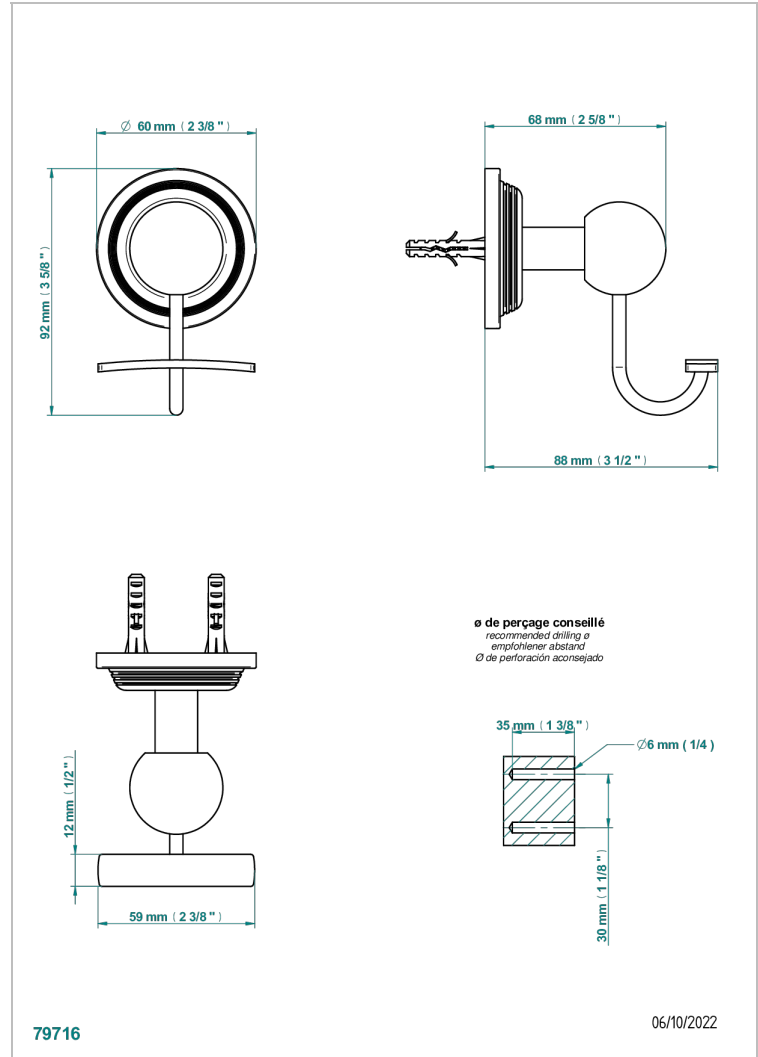

WEST COAST WHITE ONYX

U9G-510

Percha para albornoz

THG[®]
PARIS

CARACTERÍSTICAS

- West Coast White Onyx
- Percha para albornoz

ACABADOS DISPONIBLES

Bronce claro - D01
Cerámica negra mate - D30
Cobre viejo mate - H07
Cromo - A02
Cromo mate - C02
Dorado - F01