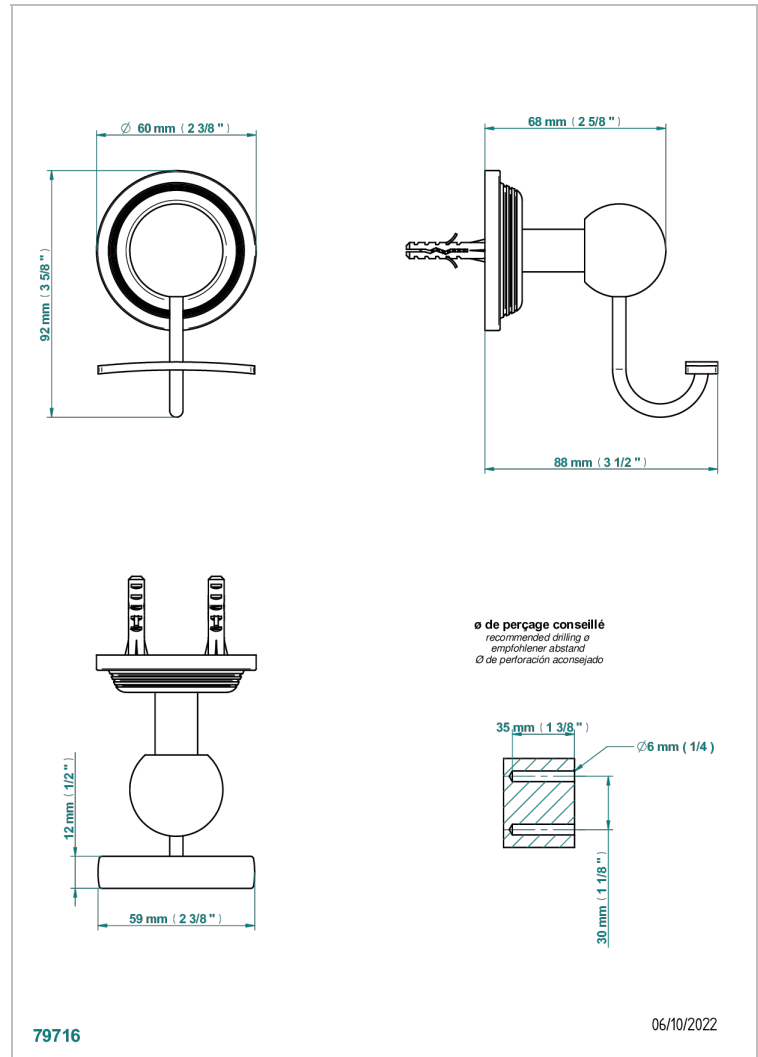

WEST COAST WHITE ONYX

U9G-510

Percha para albornoz

THG®
PARIS

79716

06/10/2022

CARACTERÍSTICAS

- West Coast White Onyx
- Percha para albornoz

ACABADOS DISPONIBLES

Bronce claro - D01
Cerámica negra mate - D30
Cobre viejo mate - H07
Cromo - A02
Cromo mate - C02
Dorado - F01

Dorado mate - F07
Dorado pálido - F30
Dorado pálido mate (sin barniz) - F31
Natural smoked Brass - A13
Níquel - B01
Níquel mate - C01

Níquel viejo - H28
Pvd blush - H62
Pvd blush mate - H60
Pvd color latón - H49
Pvd color latón mate - H50
Pvd color níquel - H55

Pvd color níquel mate - H56
Pvd color oro - H52
Pvd color oro mate - H53
Pvd grafito - H64
Pvd grafito mate - H65
Pvd marrón bronce - F33

Pvd marrón bronce mate - F34
Pvd umber - H66
Pvd umber mate - H67