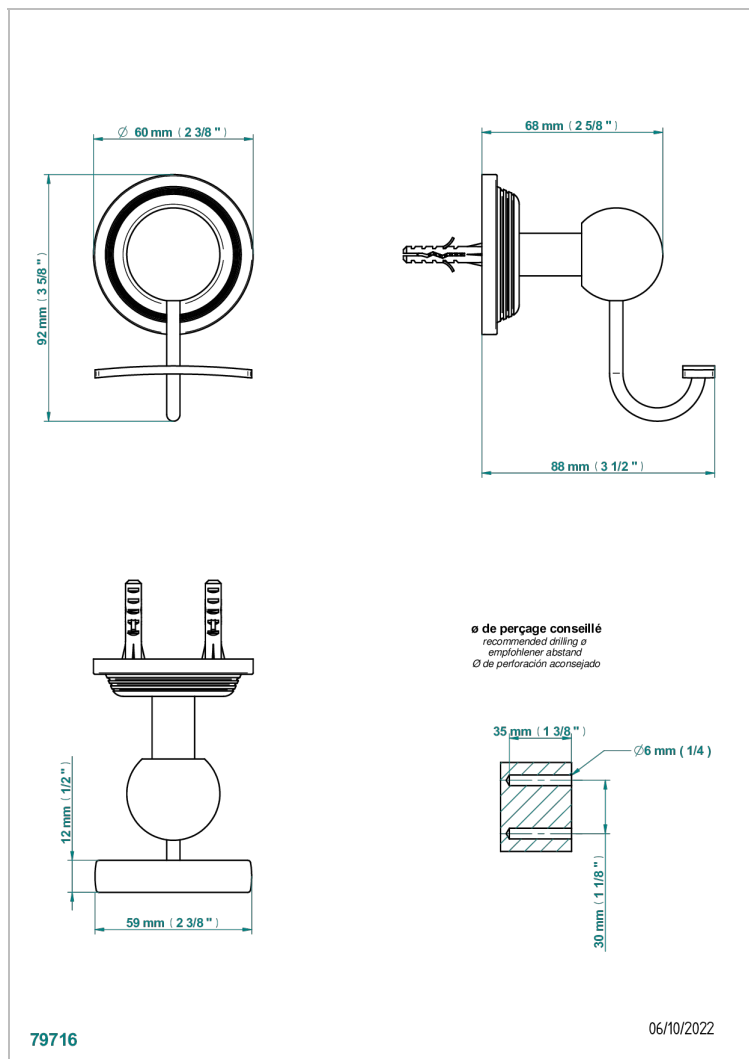

WEST COAST ONYX NOIR A MANETTES

U9F-510

Porte-peignoir

THG[®]
PARIS

CARACTÉRISTIQUES

- West Coast Onyx noir à manettes
- Porte-peignoir

FINITIONS DISPONIBLES

Bronze clair - D01
Chromé - A02
Chromé mat - C02
Doré brillant - F01
Doré mat - F07
Laiton fumé naturel - A13

Nickel brillant - B01
Nickel mat - C01
Noir mat céramique - D30
Or pâle - F30
Or pâle mat - F31
Pvd blush - H62

Pvd blush mat - H60
Pvd couleur bronze brown - F33
Pvd couleur bronze brown - mat - F34
Pvd couleur doré - H52
Pvd couleur doré mat - H53
Pvd couleur laiton - H49

Pvd couleur laiton mat - H50
Pvd couleur nickel - H55
Pvd couleur nickel mat - H56
Pvd graphite - H64
Pvd graphite mat - H65
Pvd umber - H66

Pvd umber mat - H67
Vieux cuivre rouge mat - H07
Vieux nickel - H28