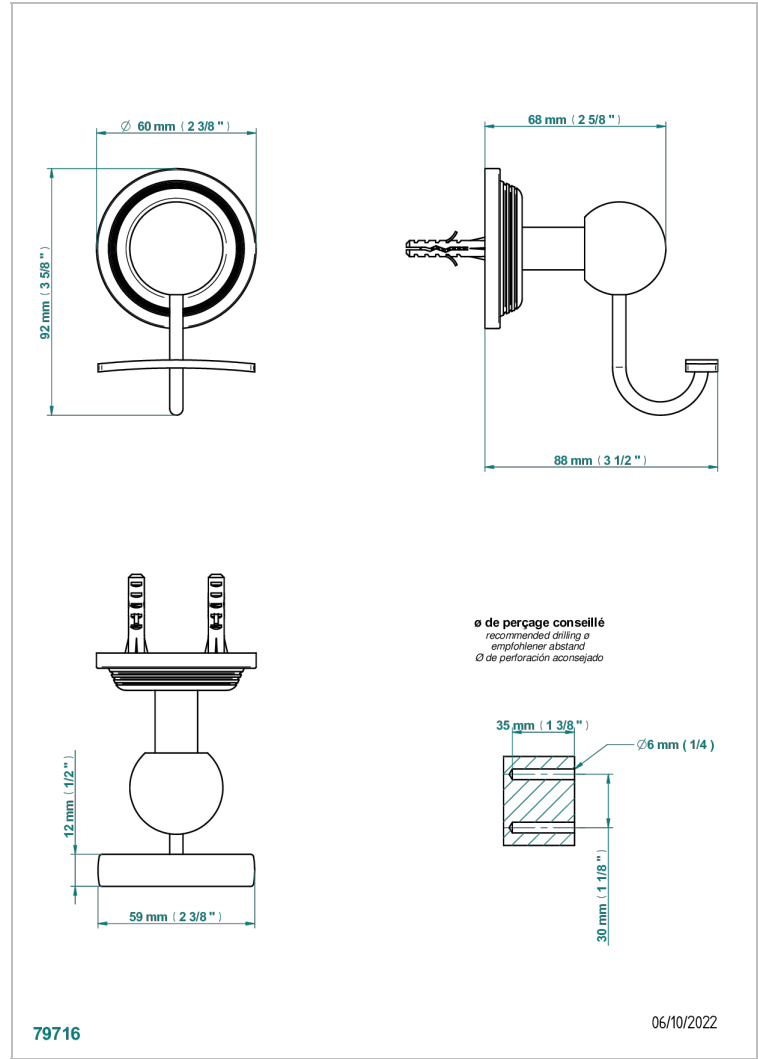

WEST COAST BLACK ONYX WITH LEVER

U9F-510

Percha para albornoz

THG[®]
PARIS

CARACTERÍSTICAS

- West Coast Black Onyx with lever
- Percha para albornoz

ACABADOS DISPONIBLES

Bronce claro - D01
Cerámica negra mate - D30
Cobre viejo mate - H07
Cromo - A02
Cromo mate - C02
Dorado - F01