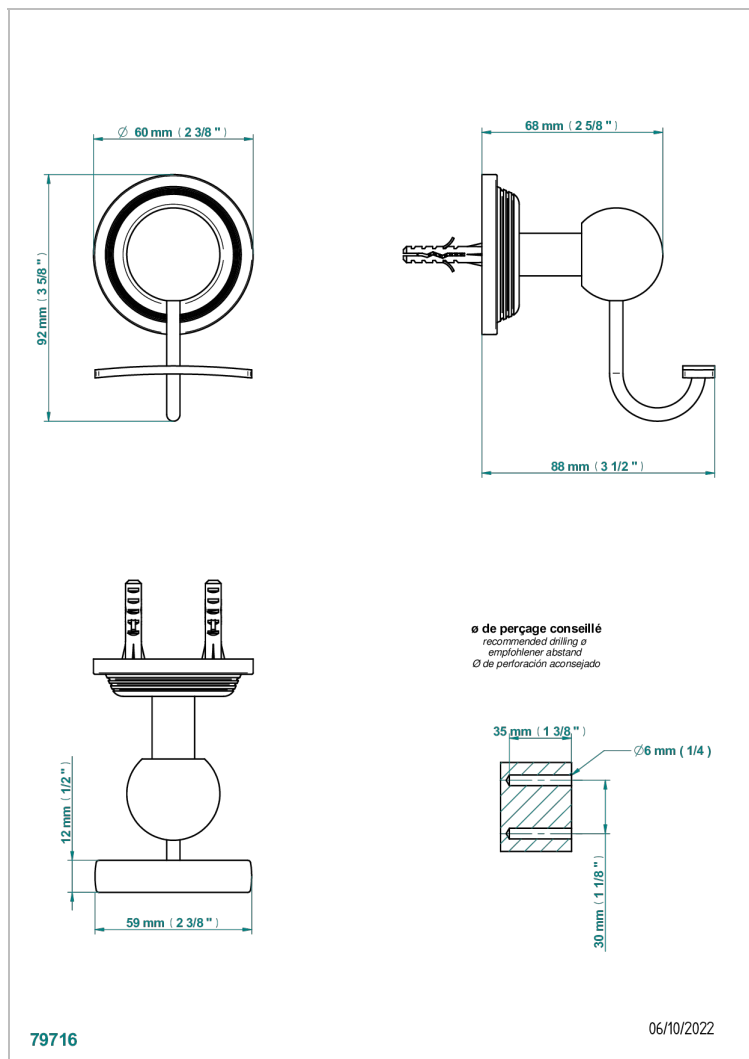

## CARACTÉRISTIQUES

- West Coast Onyx noir à manettes
- Porte-peignoir