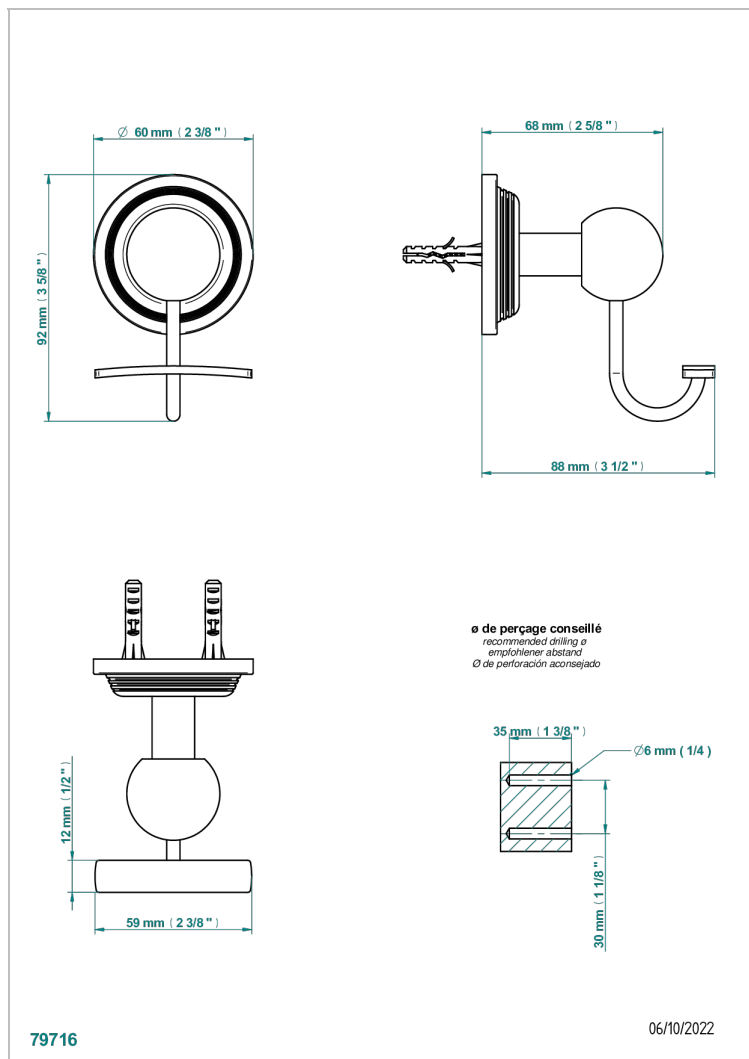

## CARACTERÍSTICAS

- West Coast Black Onyx with lever
- Percha para albornoz