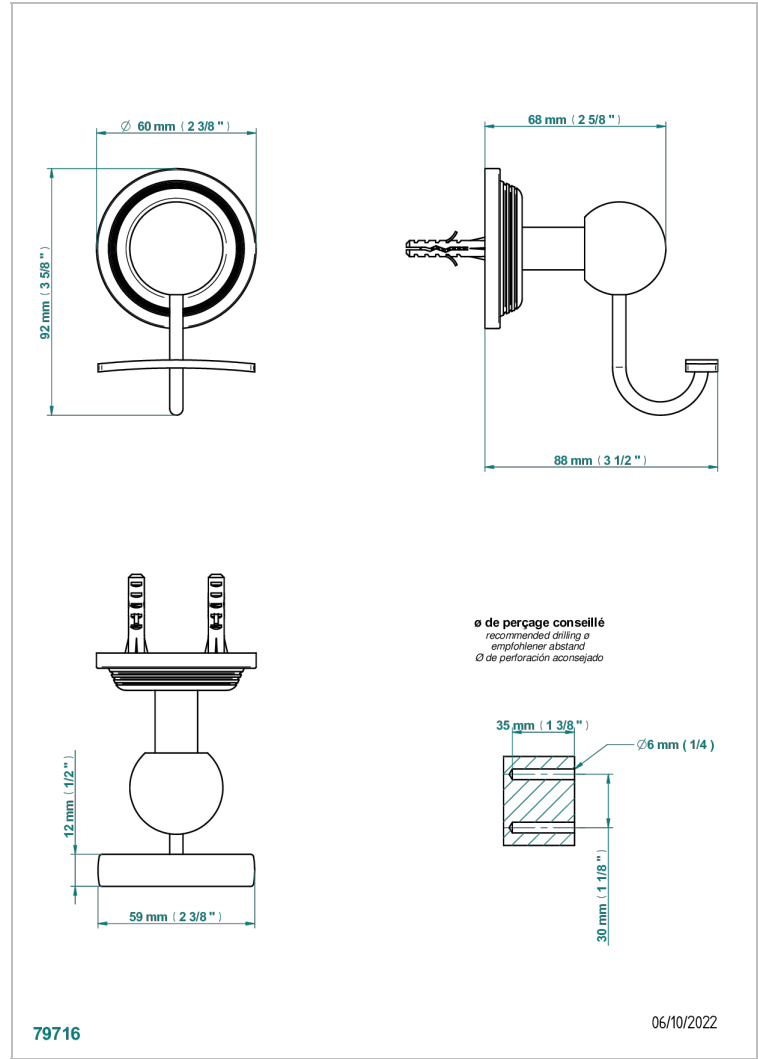

## CARACTERÍSTICAS

- West Coast Black Onyx
- Percha para albornoz