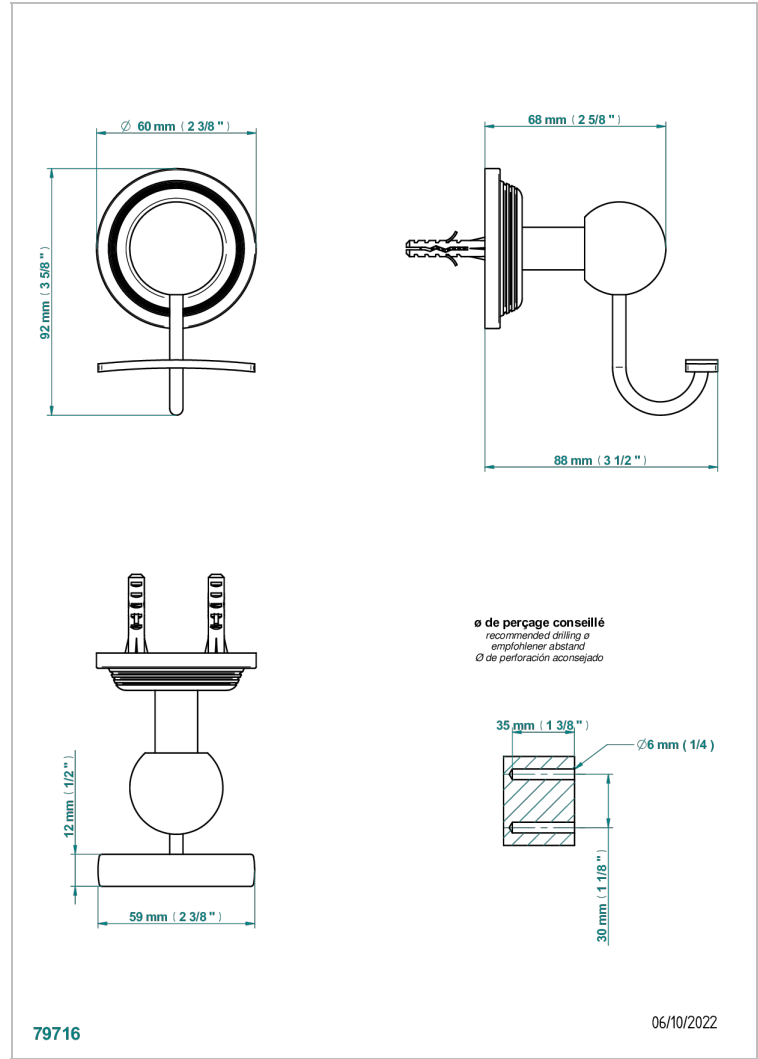

WEST COAST BLACK ONYX

U9E-510

Percha para albornoz

THG[®]
PARIS

CARACTERÍSTICAS

- West Coast Black Onyx
- Percha para albornoz

ACABADOS DISPONIBLES

Bronce claro - D01
Cerámica negra mate - D30
Cobre viejo mate - H07
Cromo - A02
Cromo mate - C02
Dorado - F01