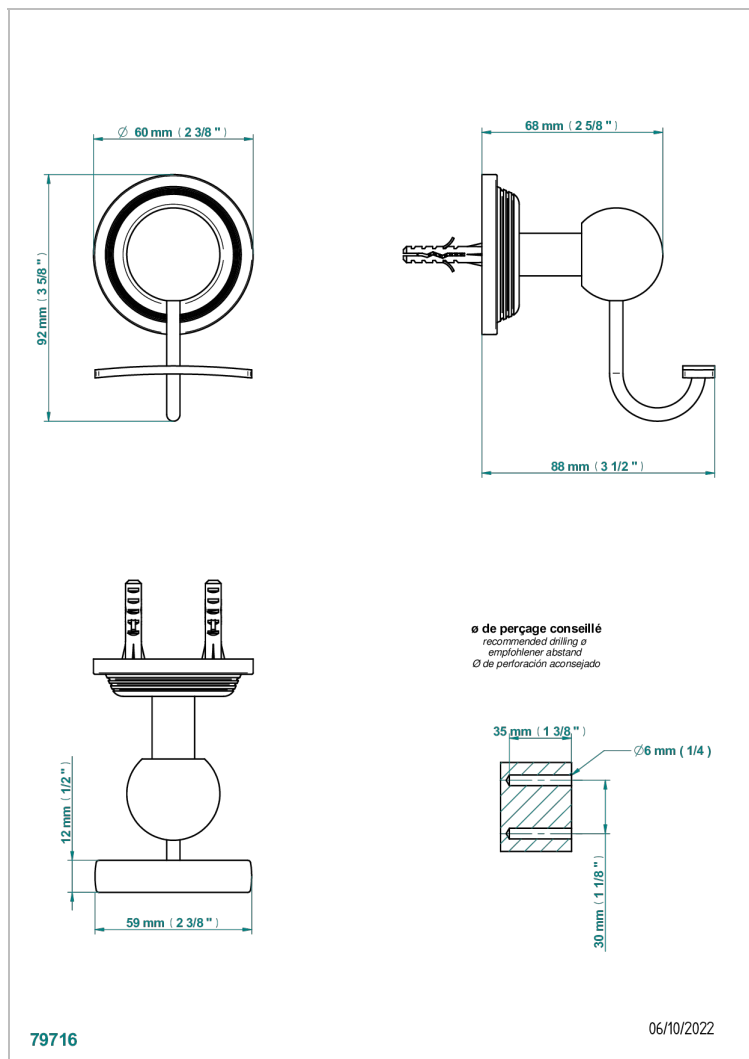

WEST COAST GUILLOCHE LIN A MANETTES

U9D-510

Porte-peignoir

THG[®]
PARIS

CARACTÉRISTIQUES

- West Coast Guilloché Lin à manettes
- Porte-peignoir

FINITIONS DISPONIBLES

Bronze clair - D01
Chromé - A02
Chromé insert doré - GA1
Chromé mat - C02
Doré brillant - F01
Doré mat - F07

Laiton fumé naturel - A13
Nickel brillant - B01
Nickel mat - C01
Noir mat céramique - D30
Or pâle - F30
Or pâle mat - F31

Pvd blush - H62
Pvd blush mat - H60
Pvd couleur bronze brown - F33
Pvd couleur bronze brown - mat - F34
Pvd couleur doré - H52
Pvd couleur doré mat - H53

Pvd couleur laiton - H49
Pvd couleur laiton mat - H50
Pvd couleur nickel - H55
Pvd couleur nickel mat - H56
Pvd graphite - H64
Pvd graphite mat - H65

Pvd umber - H66
Pvd umber mat - H67
Vieux cuivre rouge mat - H07
Vieux nickel - H28