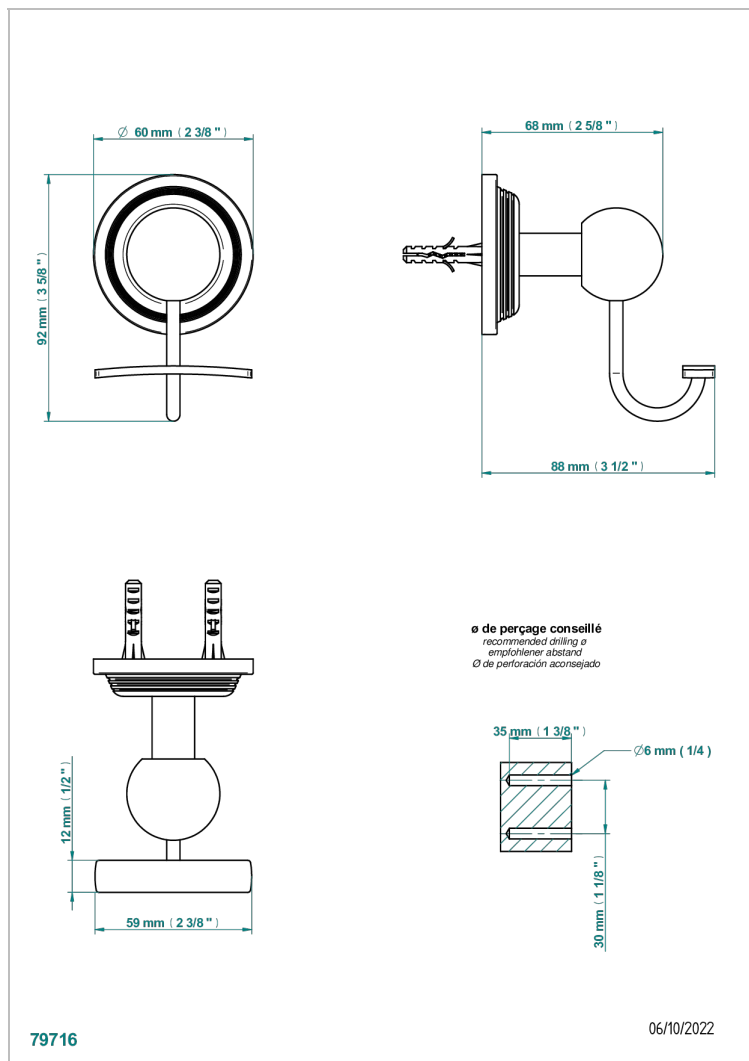

WEST COAST WITH GUILLOCHE DECOR WITH LEVER

U9D-510

Percha para albornoz

CARACTERÍSTICAS

- West coast with Guilloché decor with lever
- Percha para albornoz

ACABADOS DISPONIBLES

Bronce claro - D01
Cerámica negra mate - D30
Cobre viejo mate - H07
Cromo - A02
Cromo mate - C02
Dorado - F01