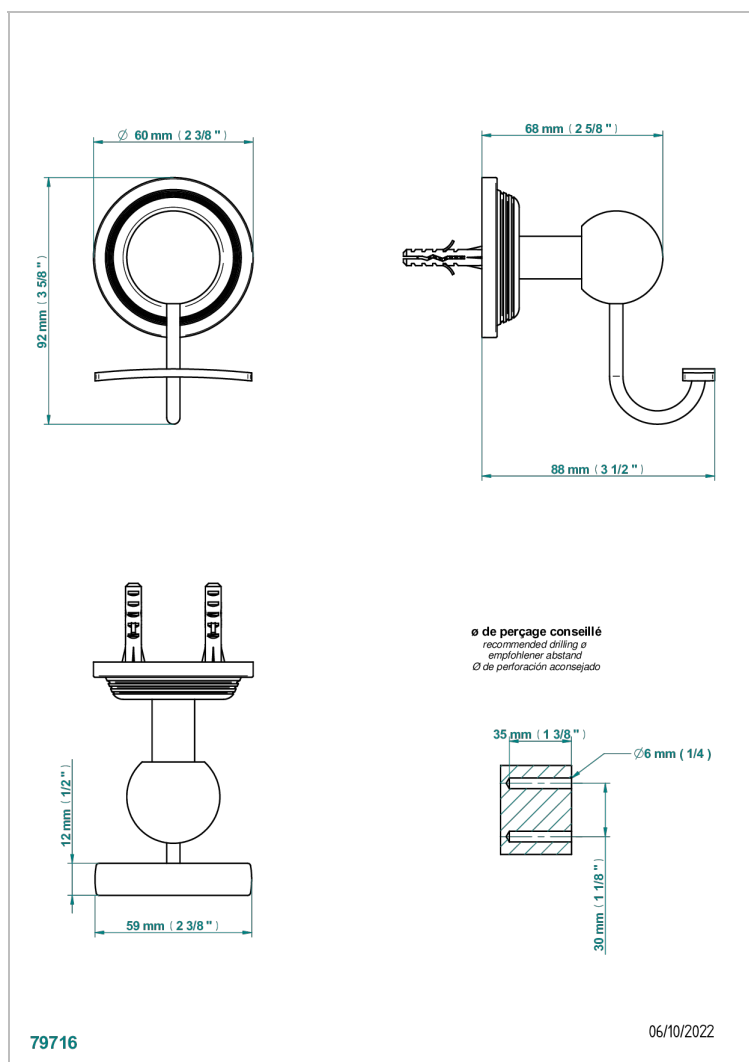

WEST COAST GUILLOCHE LIN A MANETTES

U9D-510

Porte-peignoir

CARACTÉRISTIQUES

- West Coast Guilloché Lin à manettes
- Porte-peignoir

FINITIONS DISPONIBLES

Bronze clair - D01
Chromé - A02
Chromé insert doré - GA1
Chromé mat - C02
Doré brillant - F01
Doré mat - F07