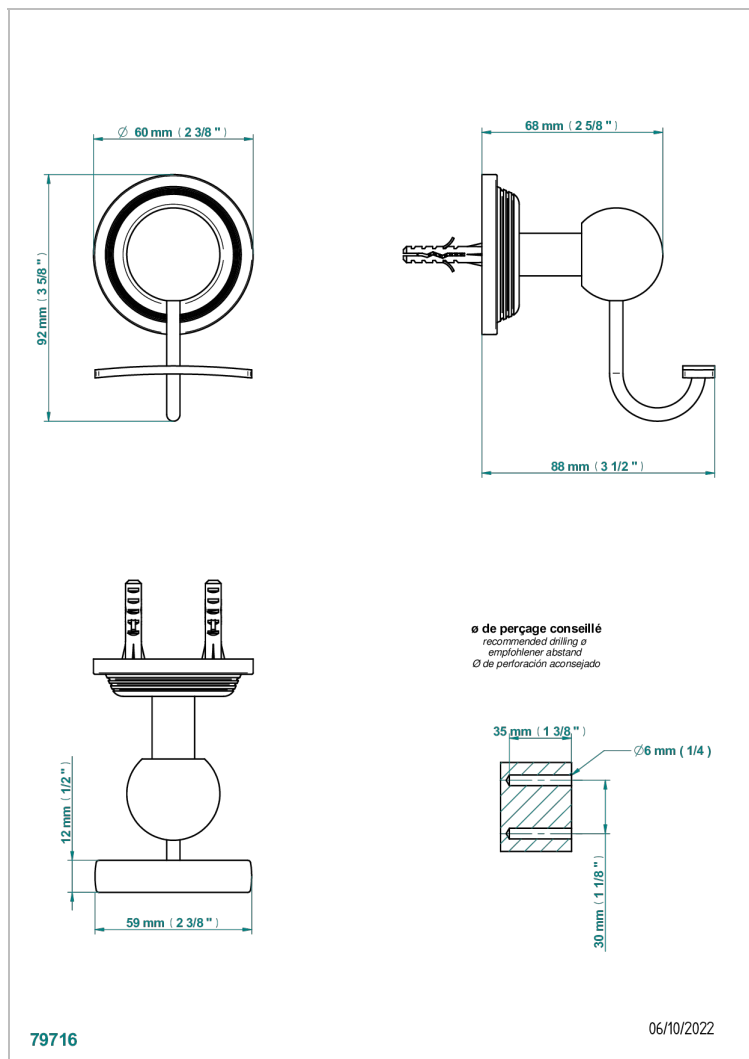

WEST COAST WITH GUILLOCHE DECOR WITH LEVER

U9D-510

Percha para albornoz

CARACTERÍSTICAS

- West coast with Guilloché decor with lever
- Percha para albornoz

ACABADOS DISPONIBLES

Bronce claro - D01
Cerámica negra mate - D30
Cobre viejo mate - H07
Cromo - A02
Cromo mate - C02
Dorado - F01

Dorado mate - F07
Dorado pálido - F30
Dorado pálido mate (sin barniz) - F31
Natural smoked Brass - A13
Níquel - B01
Níquel mate - C01

Níquel viejo - H28
Polished chrome with gold inlay - GA1
Pvd blush - H62
Pvd blush mate - H60
Pvd color latón - H49
Pvd color latón mate - H50