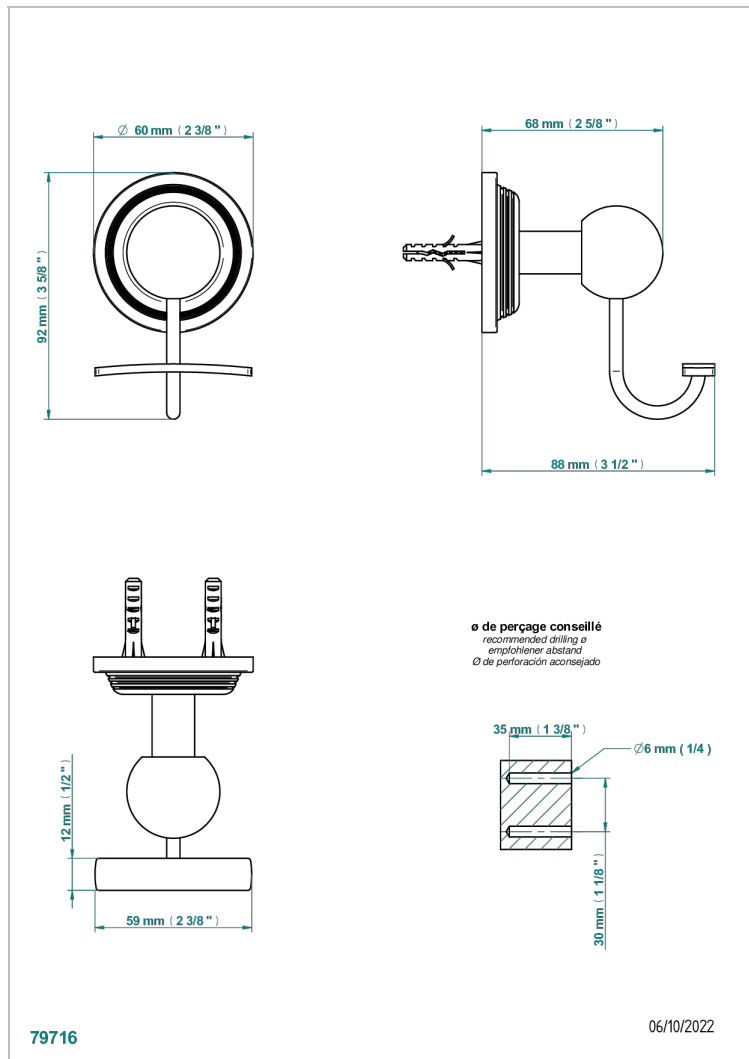

WEST COAST С РУЧКАМИ-РУКОЯТКАМИ С ГИЛЬОШЕМ

U9D-510

Крючок для халатов поперечный

THG[®]
PARIS

ХАРАКТЕРИСТИКИ

- West coast с ручками-рукоятками с гильошем
- Крючок для халатов поперечный

ДОСТУПНЫЕ ВАРИАНТЫ ПОКРЫТИЙ