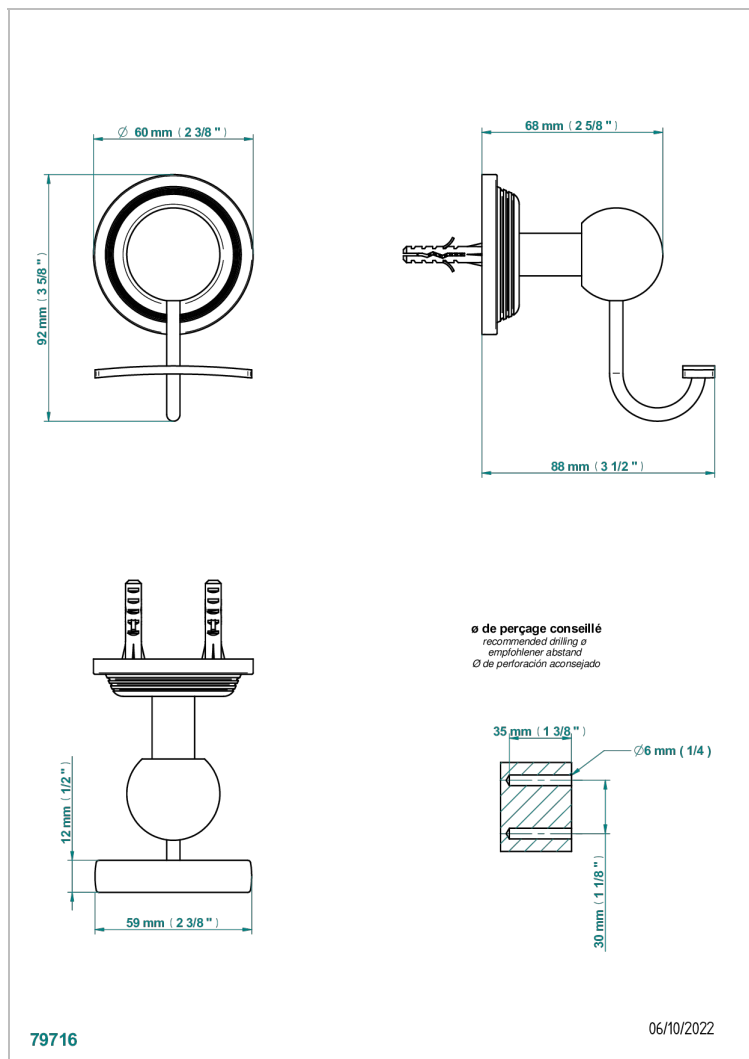

# WEST COAST GUILLOCHE LIN A MANETTES

U9D-510

Porte-peignoir

79716

06/10/2022

## CARACTÉRISTIQUES

- West Coast Guilloché Lin à manettes
- Porte-peignoir

## FINITIONS DISPONIBLES

Bronze clair - D01  
Chromé - A02  
Chromé insert doré - GA1  
Chromé mat - C02  
Doré brillant - F01  
Doré mat - F07

Laiton fumé naturel - A13  
Nickel brillant - B01  
Nickel mat - C01  
Noir mat céramique - D30  
Or pâle - F30  
Or pâle mat - F31