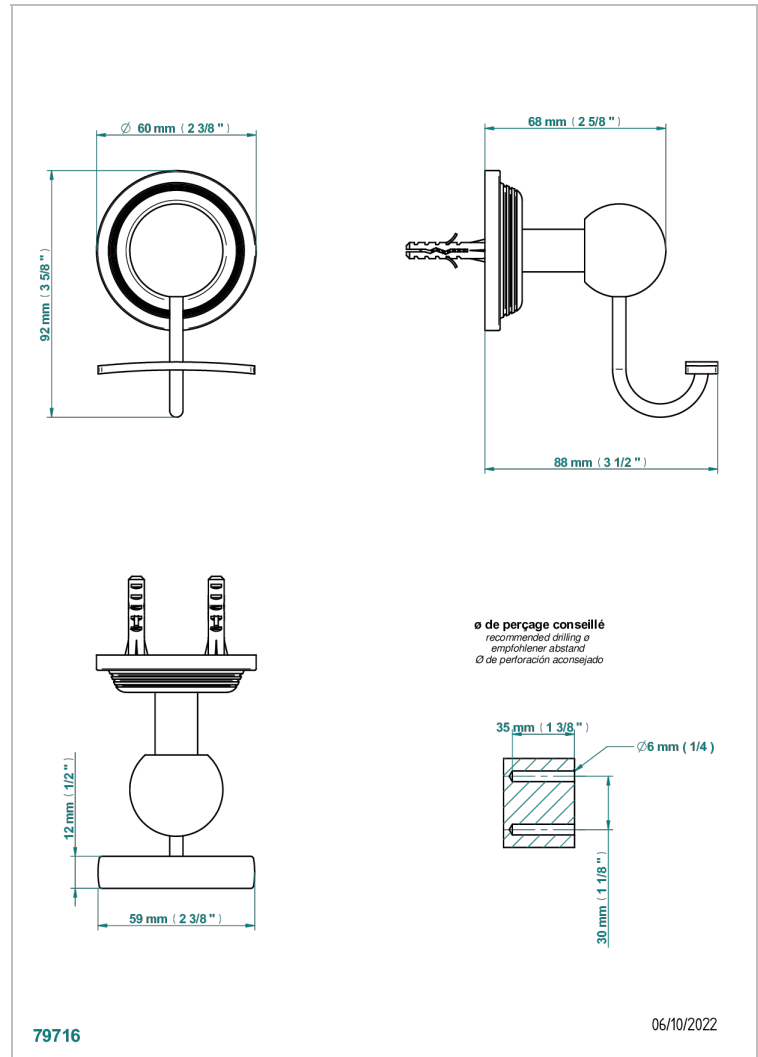

WEST COAST GUILLOCHE LIN

U9C-510

Porte-peignoir

THG[®]
PARIS

CARACTÉRISTIQUES

- West Coast Guilloché Lin
- Porte-peignoir

FINITIONS DISPONIBLES

Bronze clair - D01
Chromé - A02
Chromé insert doré - GA1
Chromé mat - C02
Doré brillant - F01
Doré mat - F07

Laiton fumé naturel - A13
Nickel brillant - B01
Nickel mat - C01
Noir mat céramique - D30
Or pâle - F30
Or pâle mat - F31

Pvd blush - H62
Pvd blush mat - H60
Pvd couleur bronze brown - F33
Pvd couleur bronze brown - mat - F34
Pvd couleur doré - H52
Pvd couleur doré mat - H53

Pvd couleur laiton - H49
Pvd couleur laiton mat - H50
Pvd couleur nickel - H55
Pvd couleur nickel mat - H56
Pvd graphite - H64
Pvd graphite mat - H65

Pvd umber - H66
Pvd umber mat - H67
Vieux cuivre rouge mat - H07
Vieux nickel - H28