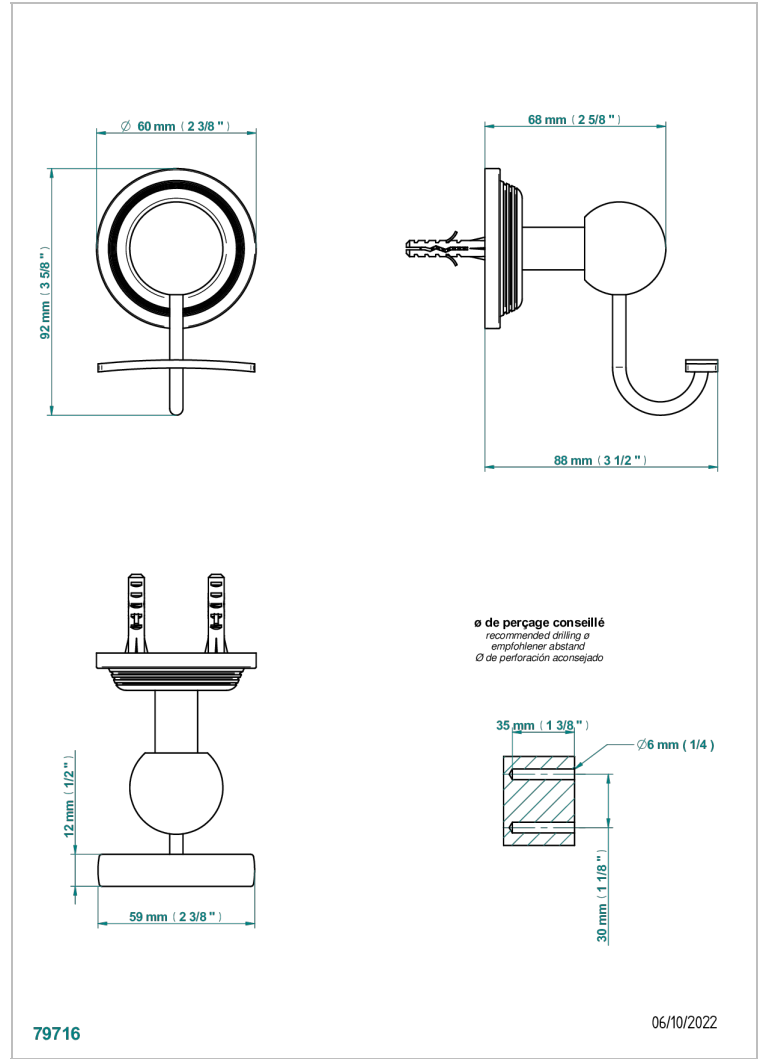

WEST COAST WITH GUILLOCHE DECOR

U9C-510

Percha para albornoz

THG[®]
PARIS

CARACTERÍSTICAS

- West coast with Guilloché decor
- Percha para albornoz

ACABADOS DISPONIBLES

Bronce claro - D01
Cerámica negra mate - D30
Cobre viejo mate - H07
Cromo - A02
Cromo mate - C02
Dorado - F01

Dorado mate - F07
Dorado pálido - F30
Dorado pálido mate (sin barniz) - F31
Natural smoked Brass - A13
Níquel - B01
Níquel mate - C01

Níquel viejo - H28
Polished chrome with gold inlay - GA1
Pvd blush - H62
Pvd blush mate - H60
Pvd color latón - H49
Pvd color latón mate - H50