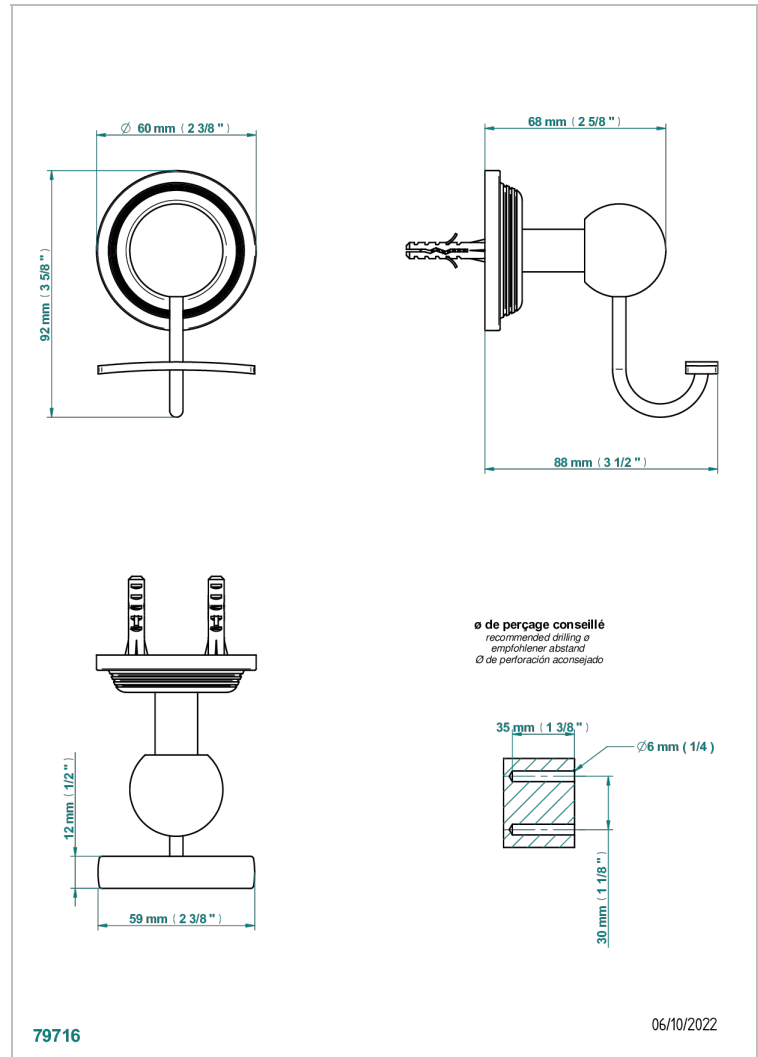

# WEST COAST GUILLOCHE LIN

U9C-510

Porte-peignoir

THG<sup>®</sup>  
PARIS

## CARACTÉRISTIQUES

- West Coast Guilloché Lin
- Porte-peignoir