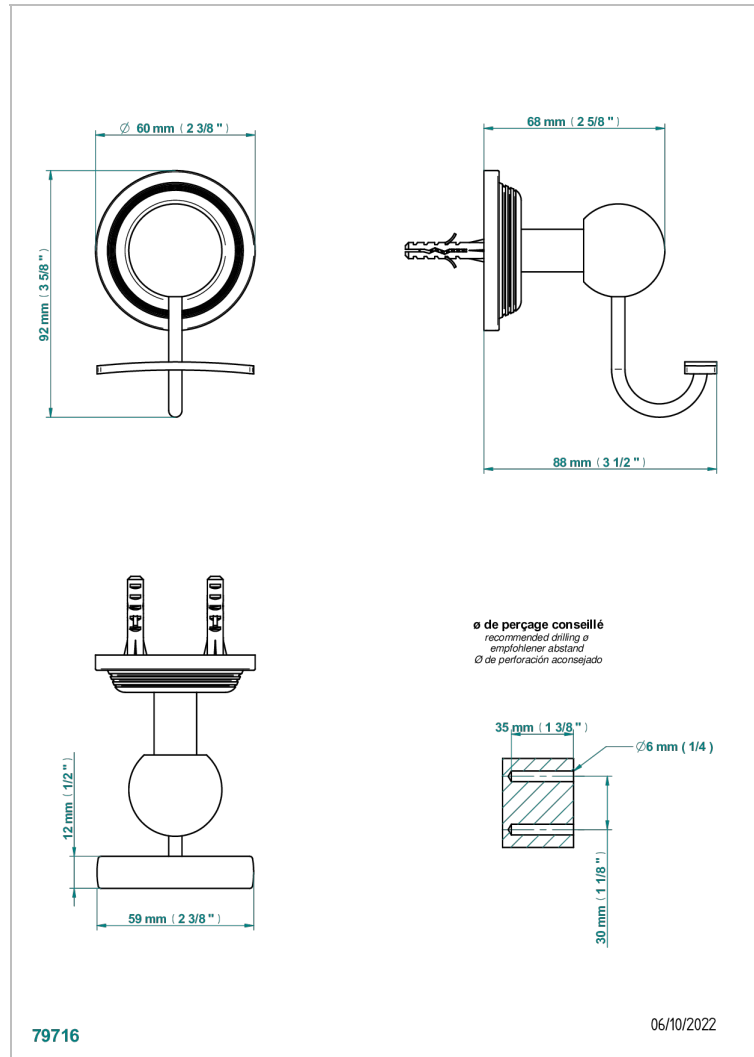

WEST COAST С РУЧКАМИ-КРЕСТИКАМИ С ГИЛЬОШЕМ

U9C-510

Крючок для халатов поперечный

THG[®]
PARIS

ХАРАКТЕРИСТИКИ

- West coast с ручками-крестиками с гильошем
- Крючок для халатов поперечный

ДОСТУПНЫЕ ВАРИАНТЫ ПОКРЫТИЙ