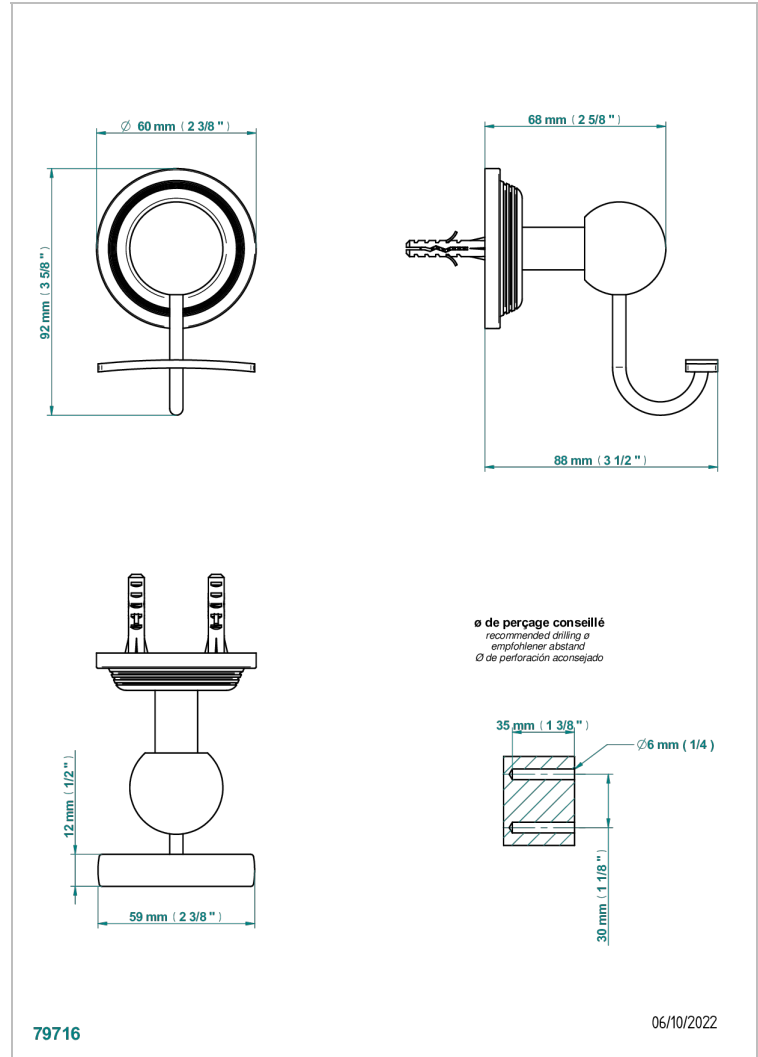

WEST COAST WITH GUILLOCHE DECOR

U9C-510

Percha para albornoz

THG[®]
PARIS

CARACTERÍSTICAS

- West coast with Guilloché decor
- Percha para albornoz

ACABADOS DISPONIBLES

Bronce claro - D01
Cerámica negra mate - D30
Cobre viejo mate - H07
Cromo - A02
Cromo mate - C02
Dorado - F01

Dorado mate - F07
Dorado pálido - F30
Dorado pálido mate (sin barniz) - F31
Natural smoked Brass - A13
Níquel - B01
Níquel mate - C01

Níquel viejo - H28
Polished chrome with gold inlay - GA1
Pvd blush - H62
Pvd blush mate - H60
Pvd color latón - H49
Pvd color latón mate - H50