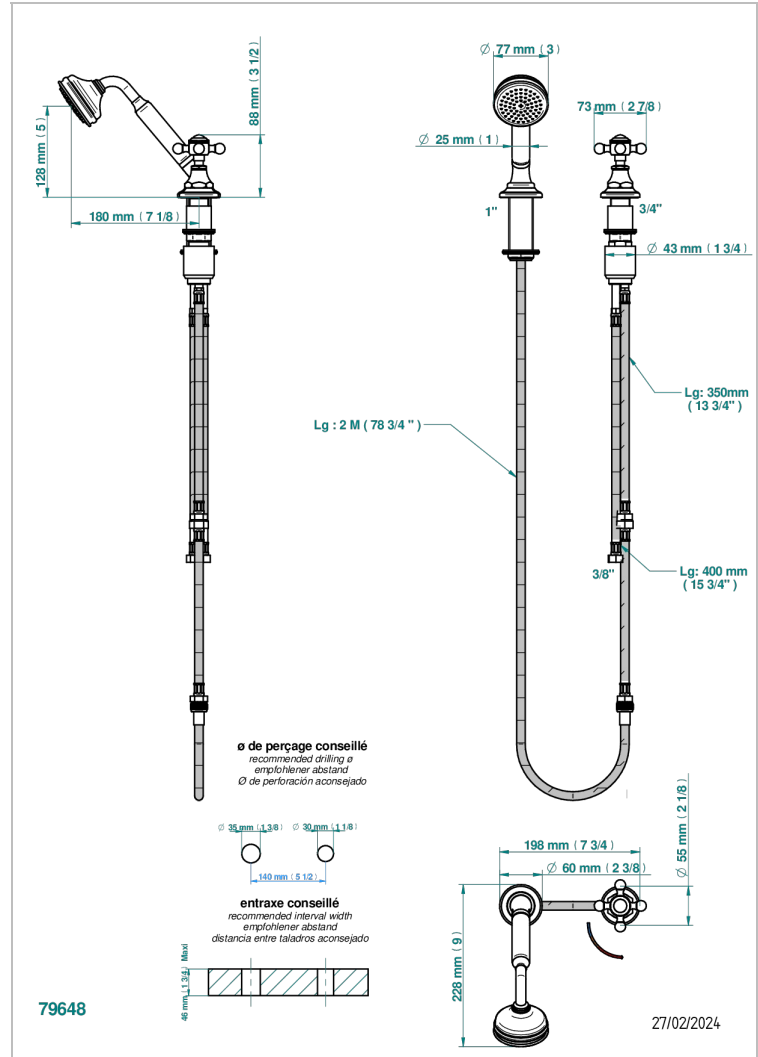

Mitigeur à cartouche progressive avec croisillon de style, douchette, coulant et flexible 2 m

CARACTÉRISTIQUES

- Douchette alimentée par un mitigeur progressif pour plus de confort
- Flexible métallique 2 m double agrafage avec système de changement par le dessus
- Douchette en laiton avec tapis Easyclean, réducteur de débit et clapet anti-retour
- ACS : 22ACCLY009

CERTIFICATIONS

SPÉCIFICATIONS TECHNIQUES

- Recommandé : 3 bars (max. 5 bars) - Advised : 43,5 psi (max. 72 psi)
- 9,5 l/min à 3 bars (2.5 gpm at 43.5 psi)

FINITIONS DISPONIBLES

Bronze clair - D01
Chromé - A02
Chromé / doré - G02
Chromé mat - C02
Doré brillant - F01
Doré mat - F07

Laiton fumé naturel - A13
Nickel brillant - B01
Nickel mat - C01
Noir mat céramique - D30
Or pâle - F30
Or pâle mat - F31

Pvd blush - H62
Pvd blush mat - H60
Pvd couleur bronze brown - F33
Pvd couleur bronze brown - mat - F34
Pvd couleur doré - H52
Pvd couleur doré mat - H53

Pvd couleur laiton - H49
Pvd couleur laiton mat - H50
Pvd couleur nickel - H55
Pvd couleur nickel mat - H56
Pvd graphite - H64
Pvd graphite mat - H65

Pvd umber - H66
Pvd umber mat - H67
Vieux cuivre rouge mat - H07
Vieux nickel - H28