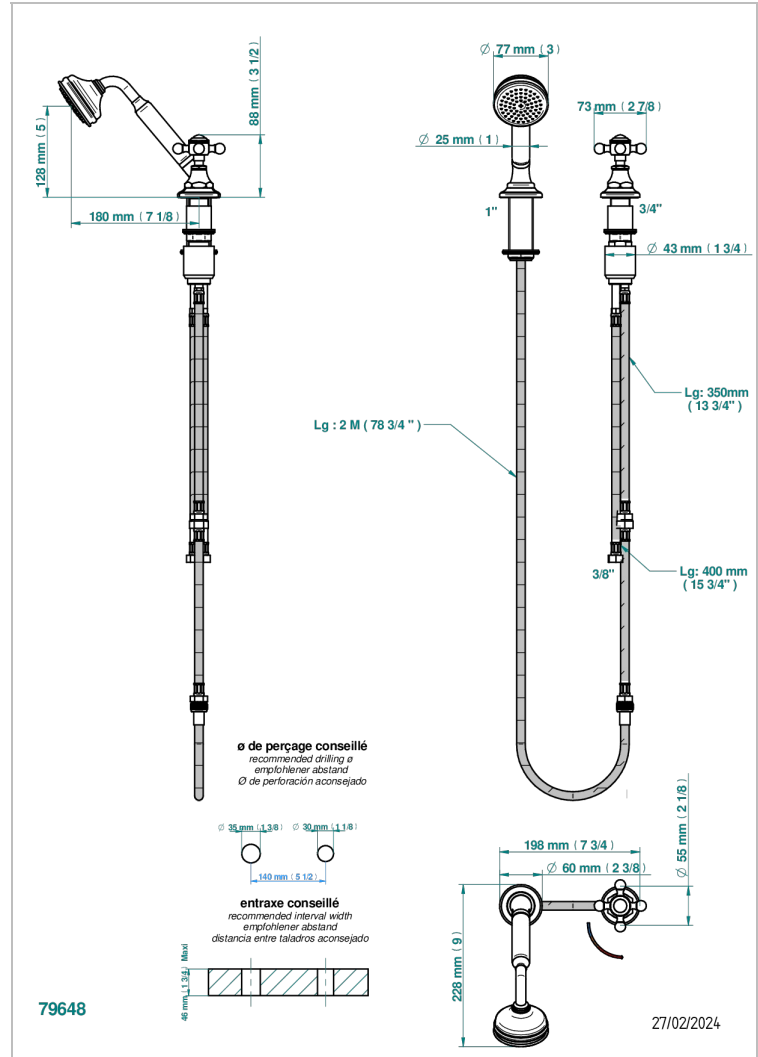

Mitigeur à cartouche progressive avec croisillon de style, douchette, coulant et flexible 2 m

## CARACTÉRISTIQUES

- Douchette alimentée par un mitigeur progressif pour plus de confort
- Flexible métallique 2 m double agrafage avec système de changement par le dessus
- Douchette en laiton avec tapis Easyclean, réducteur de débit et clapet anti-retour
- ACS : 22ACCLY009