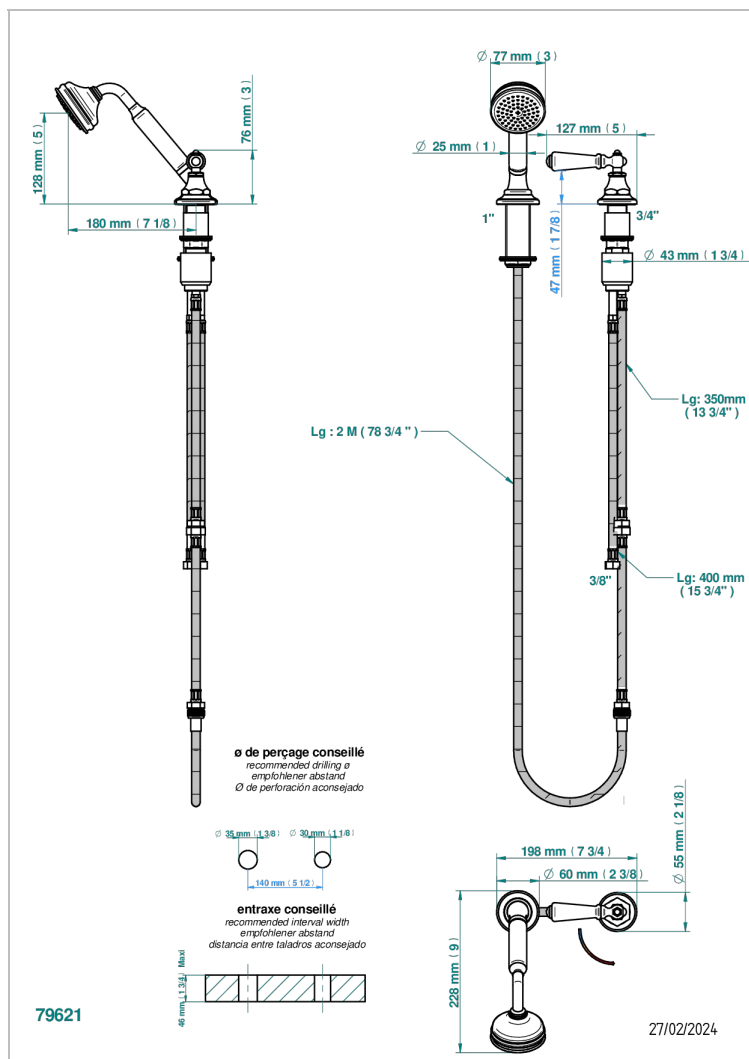

# CHARLESTON CON MANETAS

G75-6532/60A

Kit monomando de peluquería : monomando con cartucho progresivo, con teleducha sobre encimera, mando de estilo, soporte y flexo de 2m

## CARACTERÍSTICAS

- ACS : 22ACCLY009

Níquel viejo - H28  
Pvd blush - H62  
Pvd blush mate - H60  
Pvd color latón - H49  
Pvd color latón mate - H50  
Pvd color níquel - H55

Pvd color níquel mate - H56  
Pvd color oro - H52  
Pvd color oro mate - H53  
Pvd grafito - H64  
Pvd grafito mate - H65  
Pvd marrón bronce - F33