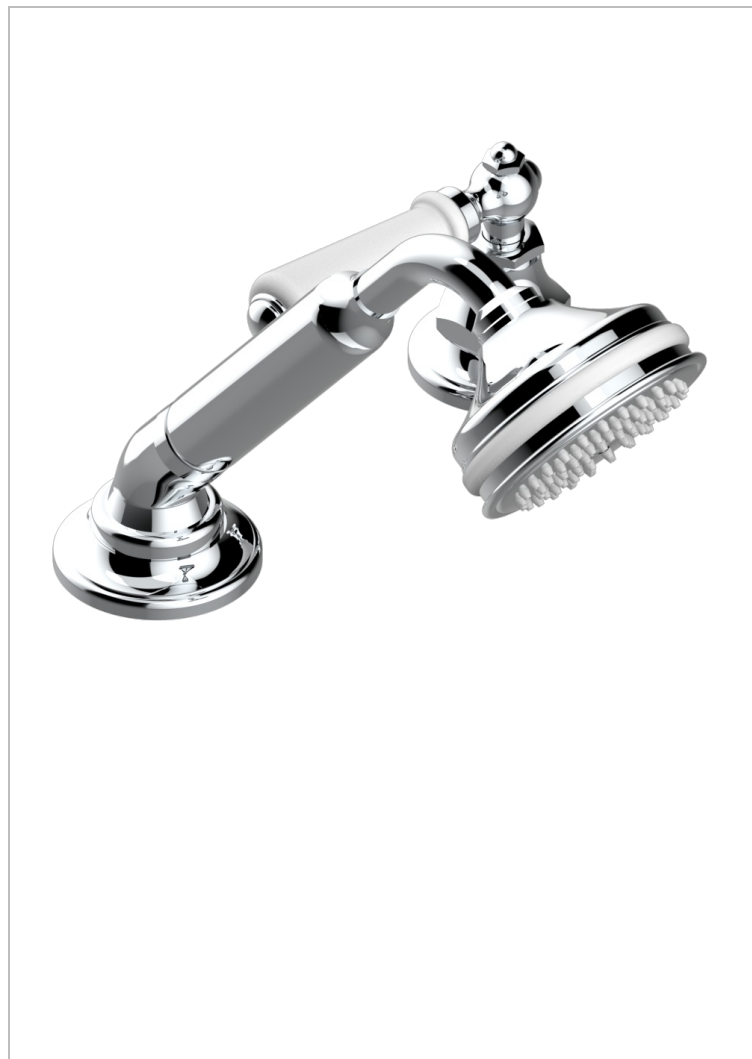

# CHARLESTON CON MANETAS

G75-6532/60A

Kit monomando de peluquería : monomando con cartucho progresivo, con teleducha sobre encimera, mando de estilo, soporte y flexo de 2m

## CARACTERÍSTICAS

- ACS : 22ACCLY009

## ACABADOS DISPONIBLES

Bronce claro - D01  
Cerámica negra mate - D30  
Cromo - A02  
Cromo / dorado - G02  
Cromo mate - C02  
Dorado - F01

Dorado mate - F07  
Dorado pálido - F30  
Dorado pálido mate (sin barniz) - F31  
Natural smoked Brass - A13  
Níquel - B01  
Níquel mate - C01

Níquel viejo - H28  
Pvd blush - H62  
Pvd blush mate - H60  
Pvd color latón - H49  
Pvd color latón mate - H50  
Pvd color níquel - H55

Pvd color níquel mate - H56  
Pvd color oro - H52  
Pvd color oro mate - H53  
Pvd grafito - H64  
Pvd grafito mate - H65  
Pvd marrón bronce - F33