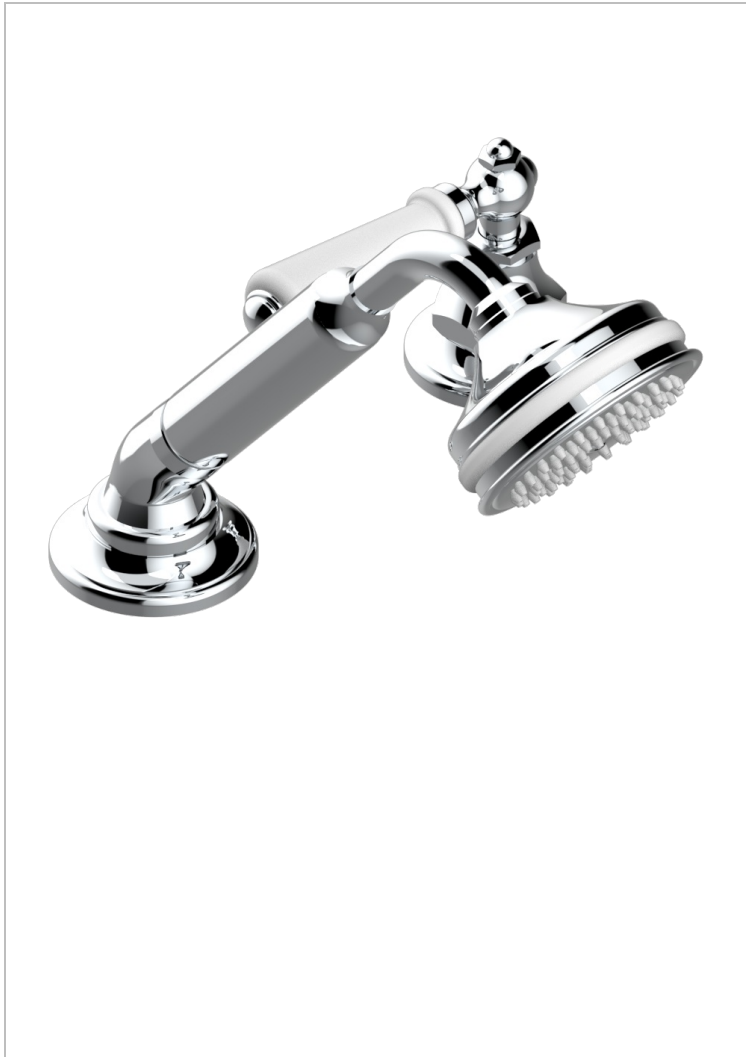

CHARLESTON A MANETTES

G75-6532/60A

Mitigeur à cartouche progressive avec croisillon de style, douchette, coulant et flexible 2 m

THG[®]
PARIS

CARACTÉRISTIQUES

- ACS : 22ACCLY009

CERTIFICATIONS

FINITIONS DISPONIBLES

Bronze clair - D01
Chromé - A02
Chromé / doré - G02
Chromé mat - C02
Doré brillant - F01
Doré mat - F07

Laiton fumé naturel - A13
Nickel brillant - B01
Nickel mat - C01
Noir mat céramique - D30
Or pâle - F30
Or pâle mat - F31