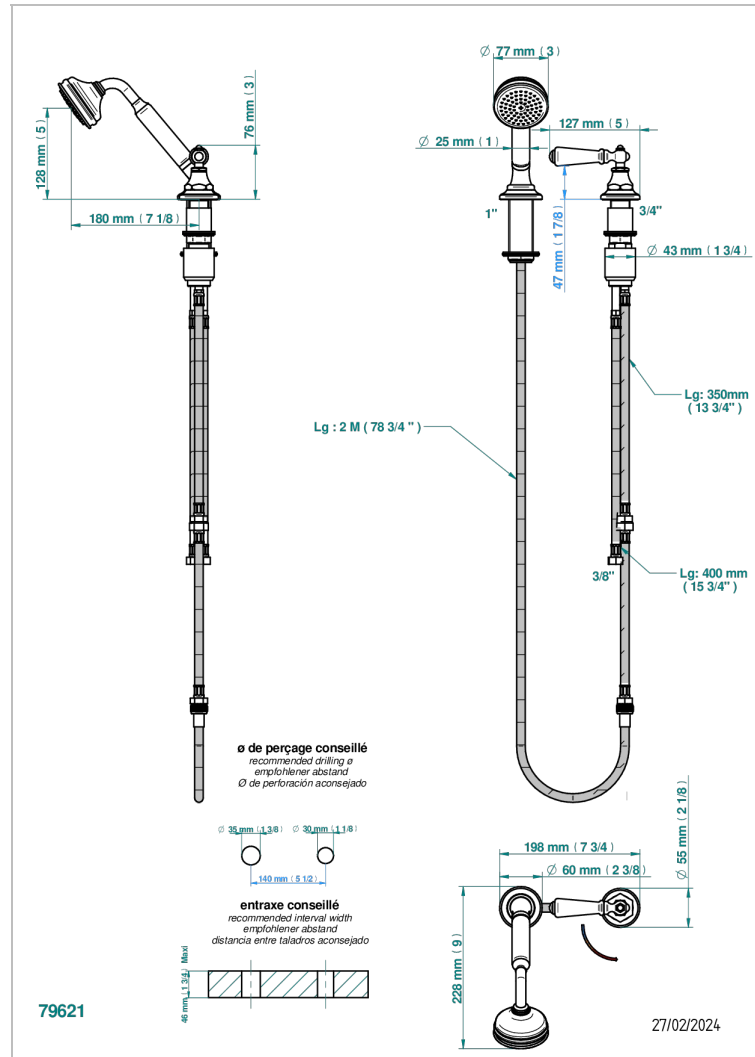

CHARLESTON A MANETTES

G75-6532/60A

Mitigeur à cartouche progressive avec croisillon de style, douchette, coulant et flexible 2 m

THG[®]
PARIS

CARACTÉRISTIQUES

- ACS : 22ACCLY009

CERTIFICATIONS

FINITIONS DISPONIBLES

Bronze clair - D01
Chromé - A02
Chromé / doré - G02
Chromé mat - C02
Doré brillant - F01
Doré mat - F07

Laiton fumé naturel - A13
Nickel brillant - B01
Nickel mat - C01
Noir mat céramique - D30
Or pâle - F30
Or pâle mat - F31

Pvd umber - H66
Pvd umber mat - H67
Vieux nickel - H28