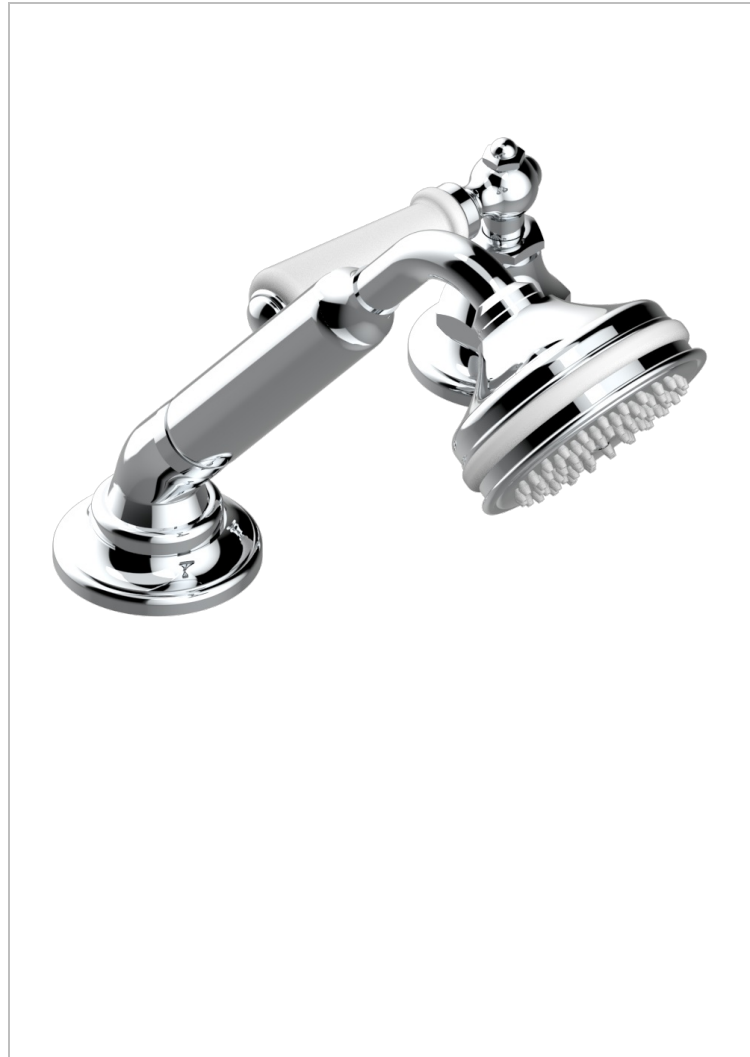

CHARLESTON C РУКОЯТКАМИ

G75-6532/60A

THG
PARIS

Смеситель керамический устанавливаемый на борту с ручным душем с ручкой одновременной регулировки - потока/температуры

ХАРАКТЕРИСТИКИ

- ACS : 22ACCLY009

СТАНДАРТЫ

ДОСТУПНЫЕ ВАРИАНТЫ ПОКРЫТИЙ

Black ceram - D30
Blush PVD - H62
Graphite PVD - H64
Matt Umber PVD - H67
Matt blush PVD - H60
Matt graphite PVD - H65

Natural smoked Brass - A13
Umber PVD - H66
Бронза - D01
Золото - F01
Матовое золото - F07
Матовое светлое золото - F31

Матовый никель - C01
Матовый хром - C02
Никель - B01
Покрытие PVD бронза - F33
Покрытие PVD золотистый цвет - H52
Покрытие PVD латунь - H49

Покрытие PVD матовая бронза - F34
Покрытие PVD матовая латунь - H50
Покрытие PVD матовый золотистый - H53
Покрытие PVD матовый никель - H56
Покрытие PVD никель - H55
Светлое золото - F30