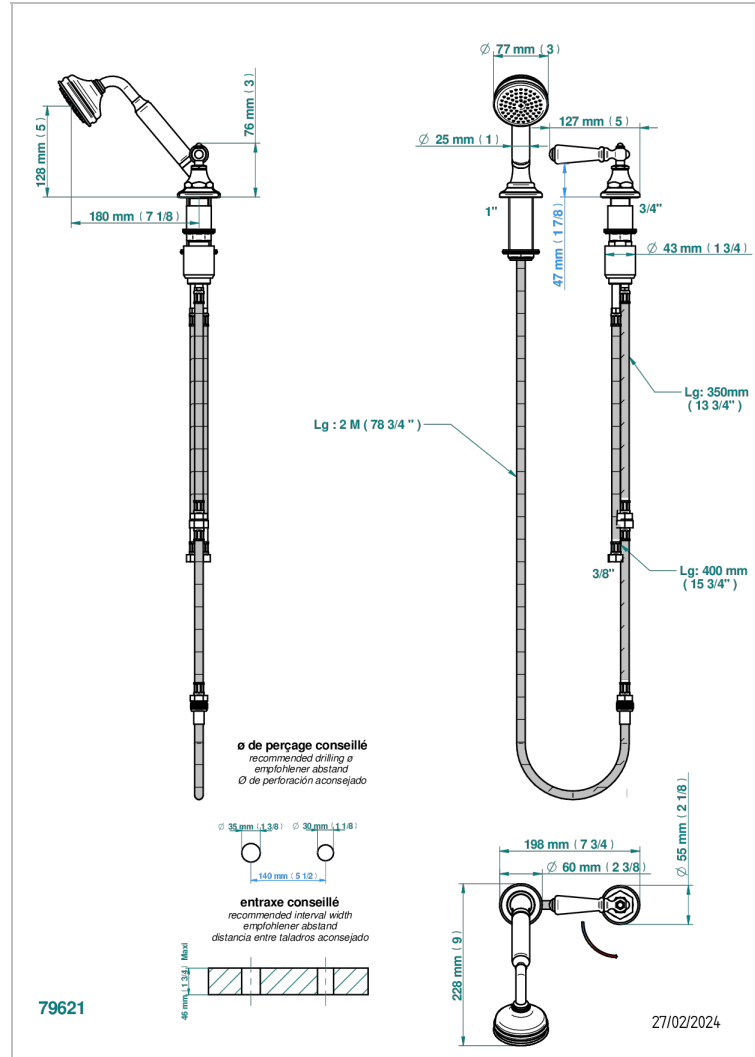

CHARLESTON C РУКОЯТКАМИ

G75-6532/60A

THG
PARIS

Смеситель керамический устанавливаемый на борту с ручным душем с ручкой одновременной регулировки - потока/температуры

ХАРАКТЕРИСТИКИ

- ACS : 22ACCLY009

СТАНДАРТЫ

Состаренный никель - H28
Хром - A02
Хром/золото - G02