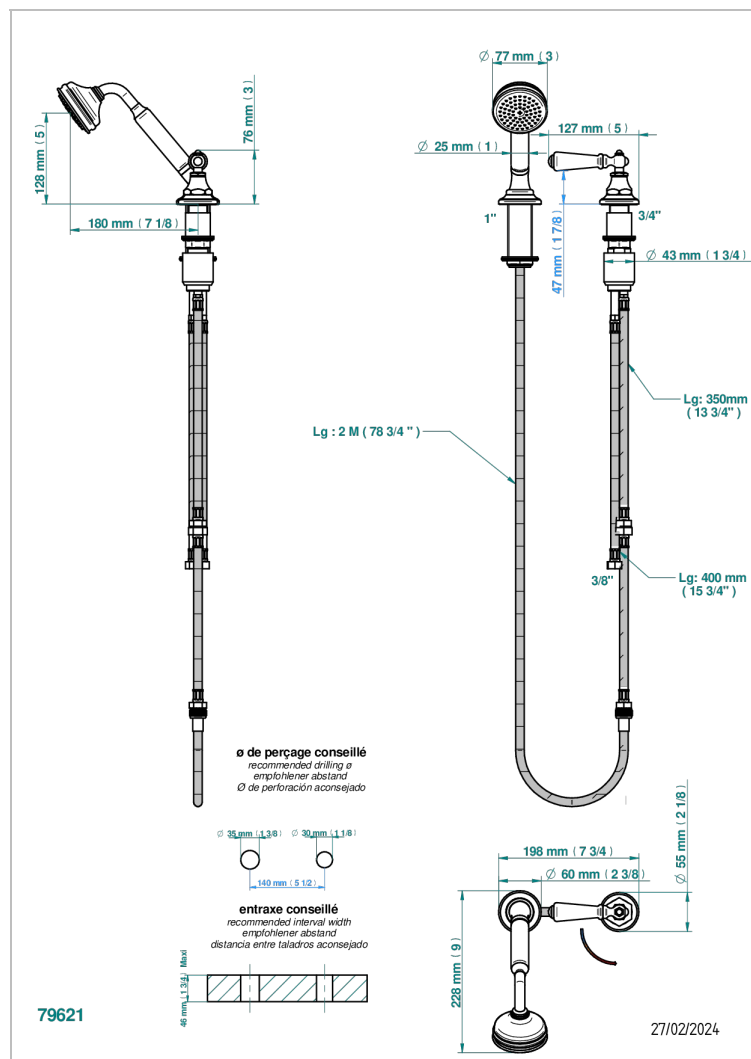

CHARLESTON CON MANETAS

G75-6532/60A

Kit monomando de peluquería : monomando con cartucho progresivo, con teleducha sobre encimera, mando de estilo, soporte y flexo de 2m

CARACTERÍSTICAS

- ACS : 22ACCLY009

ESTÁNDAR

ACABADOS DISPONIBLES

Bronce claro - D01
Cerámica negra mate - D30
Cromo - A02
Cromo / dorado - G02
Cromo mate - C02
Dorado - F01

Dorado mate - F07
Dorado pálido - F30
Dorado pálido mate (sin barniz) - F31
Natural smoked Brass - A13
Níquel - B01
Níquel mate - C01

Níquel viejo - H28
Pvd blush - H62
Pvd blush mate - H60
Pvd color latón - H49
Pvd color latón mate - H50
Pvd color níquel - H55

Pvd color níquel mate - H56
Pvd color oro - H52
Pvd color oro mate - H53
Pvd grafito - H64
Pvd grafito mate - H65
Pvd marrón bronce - F33

Pvd marrón bronce mate - F34
Pvd umber - H66
Pvd umber mate - H67