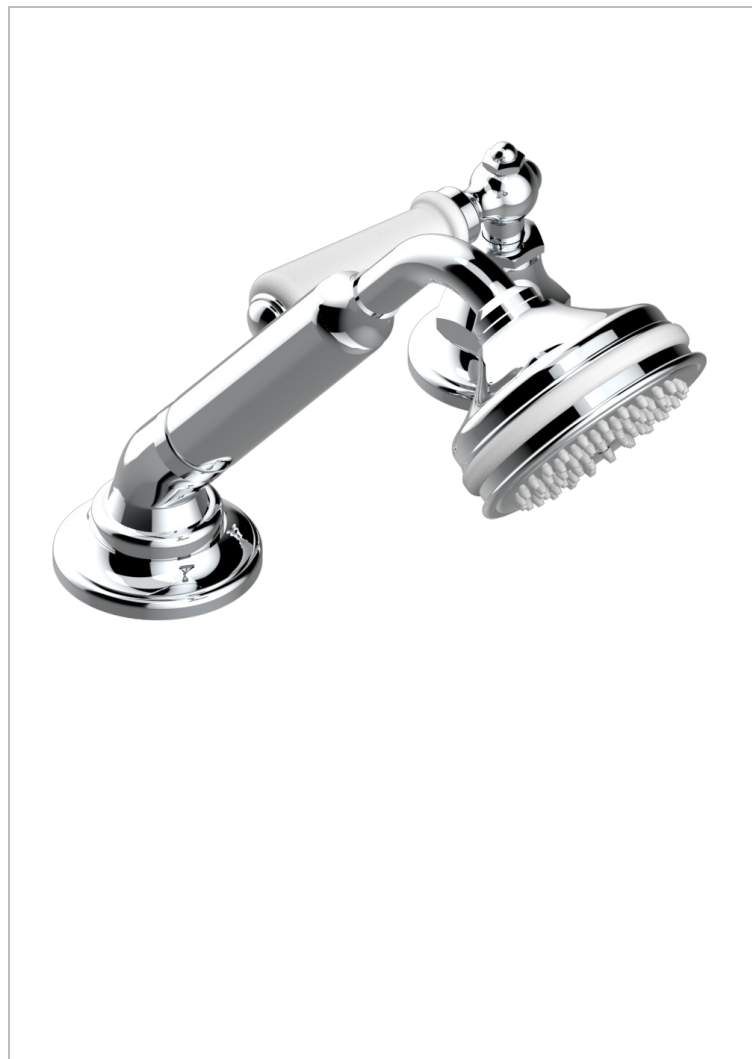

CHARLESTON CON MANETAS

G75-6532/60A

Kit monomando de peluquería : monomando con cartucho progresivo, con teleducha sobre encimera, mando de estilo, soporte y flexo de 2m

CARACTERÍSTICAS

- ACS : 22ACCLY009

ESTÁNDAR

ACABADOS DISPONIBLES

Bronce claro - D01
Cerámica negra mate - D30
Cromo - A02
Cromo / dorado - G02
Cromo mate - C02
Dorado - F01

Dorado mate - F07
Dorado pálido - F30
Dorado pálido mate (sin barniz) - F31
Natural smoked Brass - A13
Níquel - B01
Níquel mate - C01

Níquel viejo - H28
Pvd blush - H62
Pvd blush mate - H60
Pvd color latón - H49
Pvd color latón mate - H50
Pvd color níquel - H55

Pvd color níquel mate - H56
Pvd color oro - H52
Pvd color oro mate - H53
Pvd grafito - H64
Pvd grafito mate - H65
Pvd marrón bronce - F33