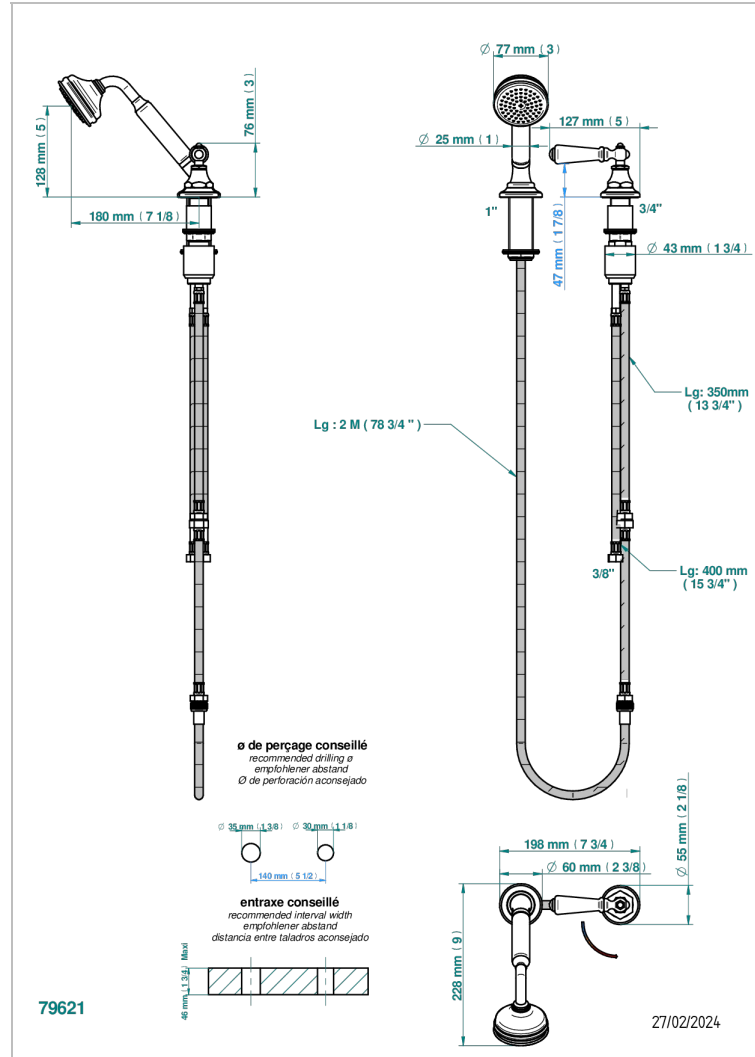

# 1900 CON MANETAS

G28-6532/60A

THG  
PARIS

Kit monomando de peluquería : monomando con cartucho progresivo, con teleducha sobre encimera, mando de estilo, soporte y flexo de 2m

## CARACTERÍSTICAS

- ACS : 22ACCLY009

Níquel mate - C01  
Níquel viejo - H28  
Pvd blush - H62  
Pvd blush mate - H60  
Pvd color latón - H49  
Pvd color latón mate - H50

Pvd color níquel - H55  
Pvd color níquel mate - H56  
Pvd color oro - H52  
Pvd color oro mate - H53  
Pvd grafito - H64  
Pvd grafito mate - H65