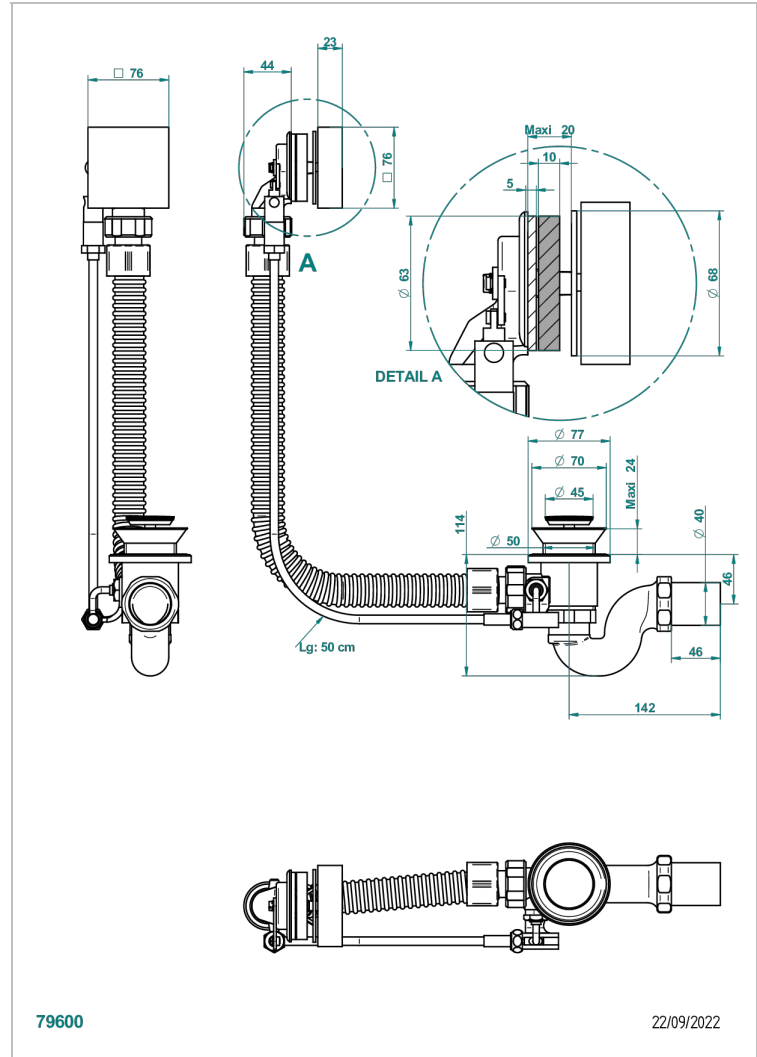

BELUGA A MANETTES

G1U-300/50

Vidage automatique pour baignoire câble lg 50 cm

THG[®]
PARIS

79600

22/09/2022

CARACTÉRISTIQUES

- Beluga à manettes
- Vidage automatique pour baignoire câble lg 50 cm