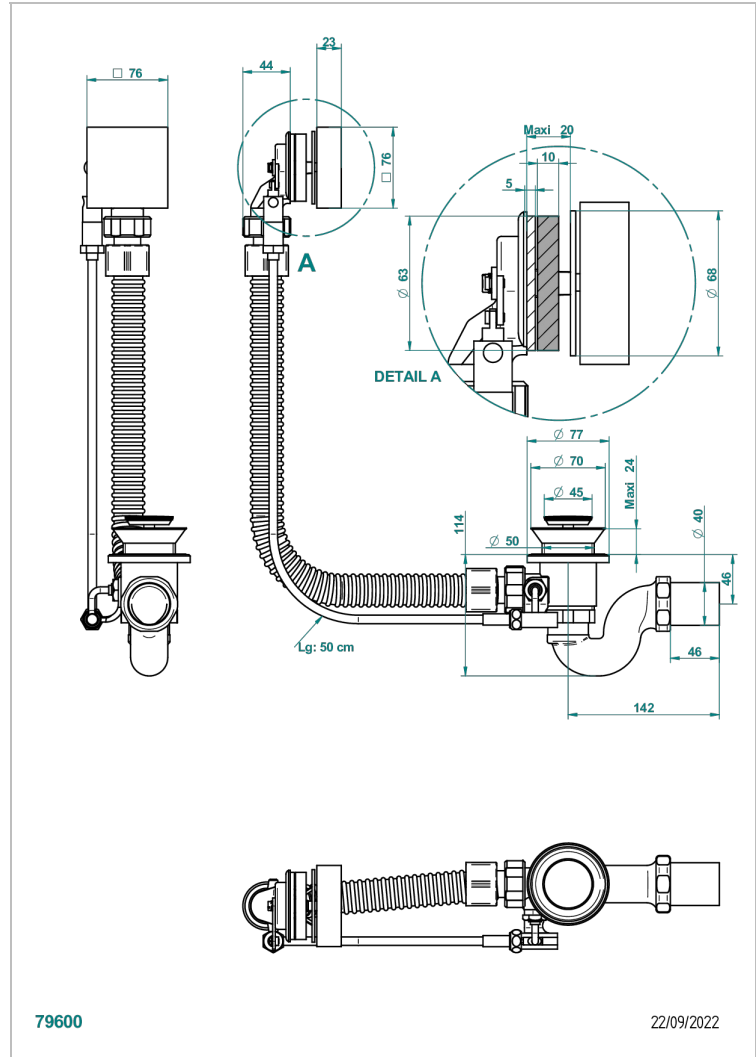

BELUGA CON MANETAS

G1U-300/50

Complete bath pop-up waste -cable lg 50 cm

THG[®]
PARIS

CARACTERÍSTICAS

- Beluga con manetas
- Complete bath pop-up waste -cable lg 50 cm

ACABADOS DISPONIBLES

Bronce claro - D01
Cerámica negra mate - D30
Cobre viejo mate - H07
Cromo - A02
Cromo / dorado - G02
Cromo mate - C02

Dorado - F01
Dorado mate - F07
Dorado pálido - F30
Dorado pálido mate (sin barniz) - F31
Níquel - B01
Níquel mate - C01

Níquel viejo - H28
Pvd blush - H62
Pvd blush mate - H60
Pvd color latón - H49
Pvd color latón mate - H50
Pvd color níquel - H55