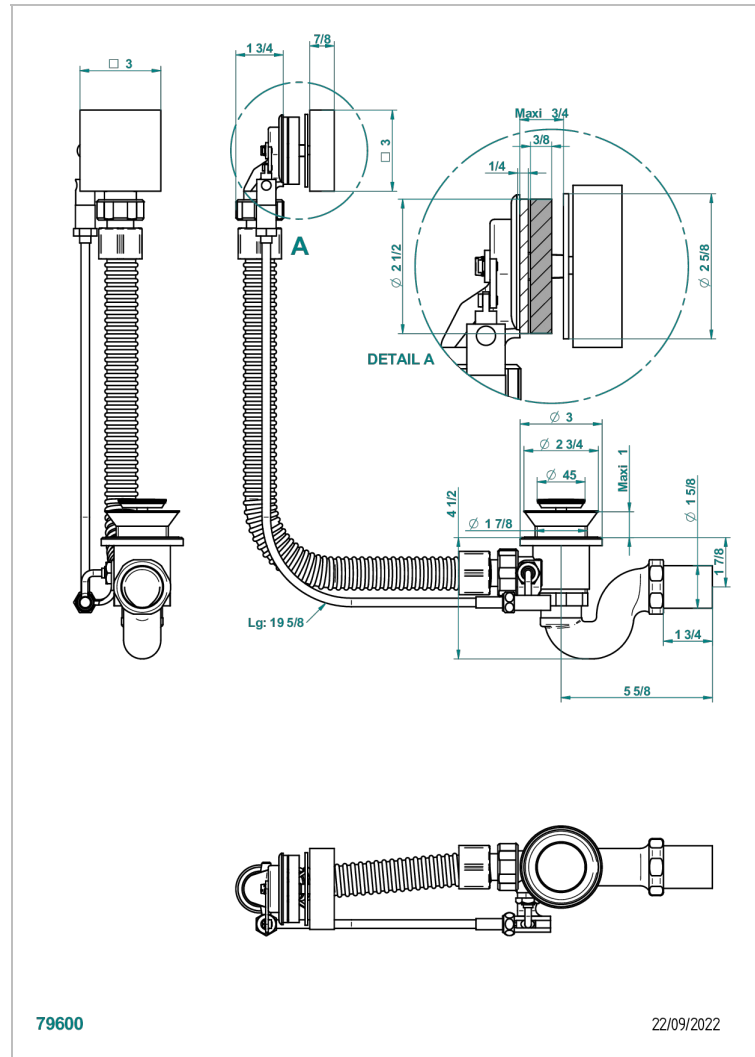

BELUGA CON MANETAS

G1U-300/50

Complete bath pop-up waste -cable lg 50 cm

THG[®]
PARIS

CARACTERÍSTICAS

- Beluga con manetas
- Complete bath pop-up waste -cable lg 50 cm

ACABADOS DISPONIBLES

Bronce claro - D01
Cerámica negra mate - D30
Cobre viejo mate - H07
Cromo - A02
Cromo / dorado - G02
Cromo mate - C02