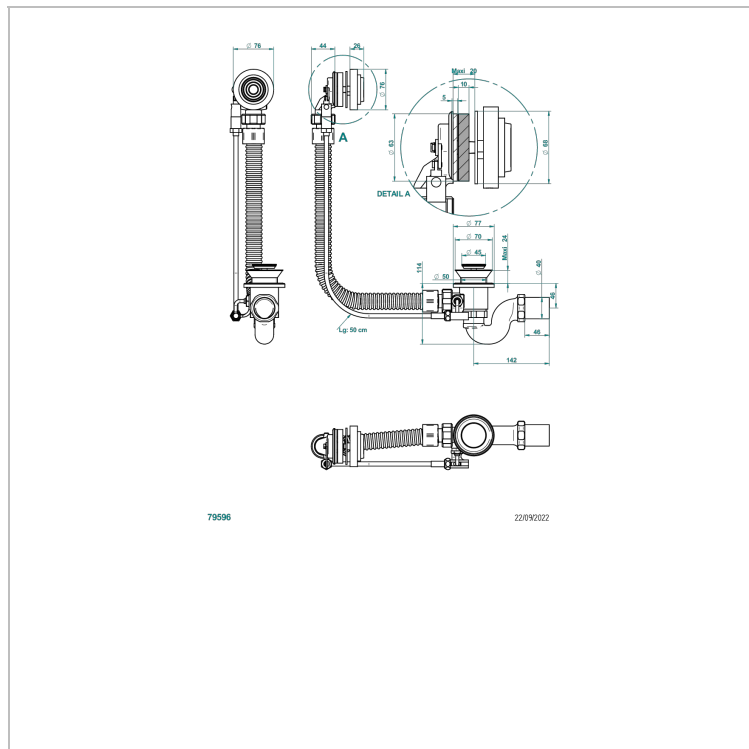

WEST COAST METAL A MANETTES

U9B-300/50

Vidage automatique pour baignoire câble lg 50 cm

THG[®]
PARIS

CARACTÉRISTIQUES

- West Coast Métal à manettes
- Vidage automatique pour baignoire câble lg 50 cm

FINITIONS DISPONIBLES

Bronze clair - D01
Chromé - A02
Chromé insert doré - GA1
Chromé mat - C02
Doré brillant - F01
Doré mat - F07

Laiton fumé naturel - A13
Nickel brillant - B01
Nickel mat - C01
Noir mat céramique - D30
Or pâle - F30
Or pâle mat - F31