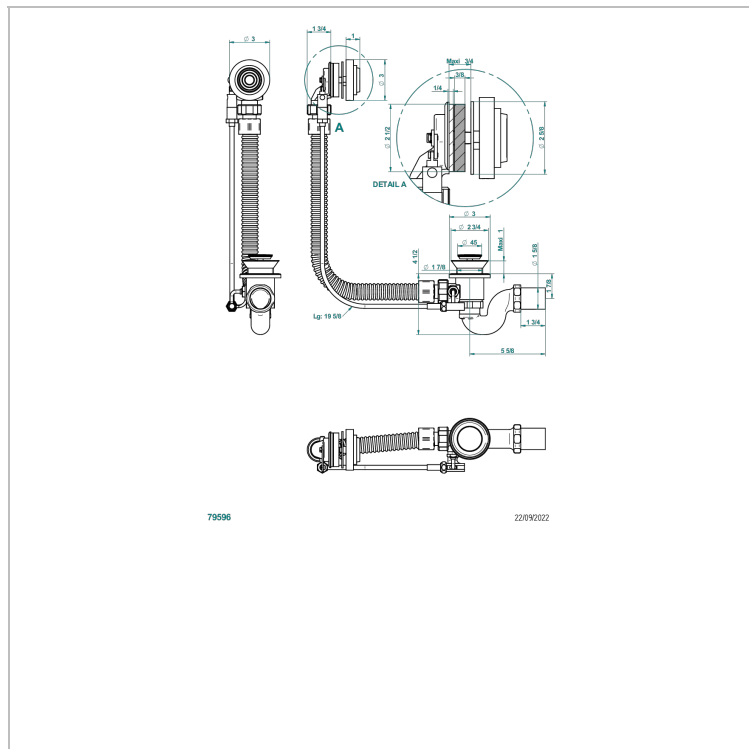

# WEST COAST METAL A MANETTES

U9B-300/50

Vidage automatique pour baignoire câble lg 50 cm

THG<sup>®</sup>  
PARIS

## CARACTÉRISTIQUES

- West Coast Métal à manettes
- Vidage automatique pour baignoire câble lg 50 cm