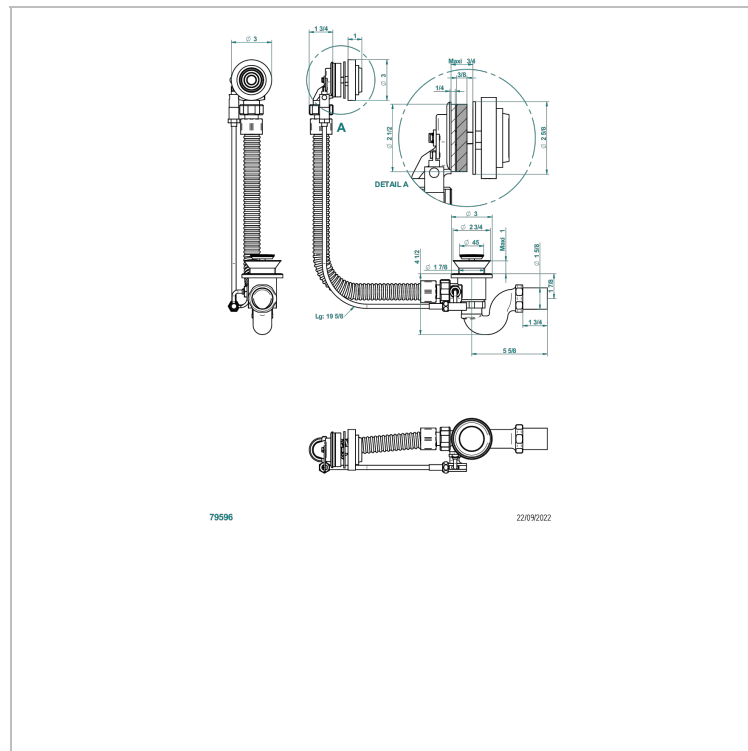

WEST COAST METAL WITH LEVER

U9B-300/50

Complete bath pop-up waste -cable lg 50 cm

CARACTERÍSTICAS

- West Coast Metal with lever
- Complete bath pop-up waste -cable lg 50 cm

ACABADOS DISPONIBLES

Bronce claro - D01
Cerámica negra mate - D30
Cobre viejo mate - H07
Cromo - A02
Cromo mate - C02
Dorado - F01

Dorado mate - F07
Dorado pálido - F30
Dorado pálido mate (sin barniz) - F31
Natural smoked Brass - A13
Níquel - B01
Níquel mate - C01

Níquel viejo - H28
Polished chrome with gold inlay - GA1
Pvd blush - H62
Pvd blush mate - H60
Pvd color latón - H49
Pvd color latón mate - H50