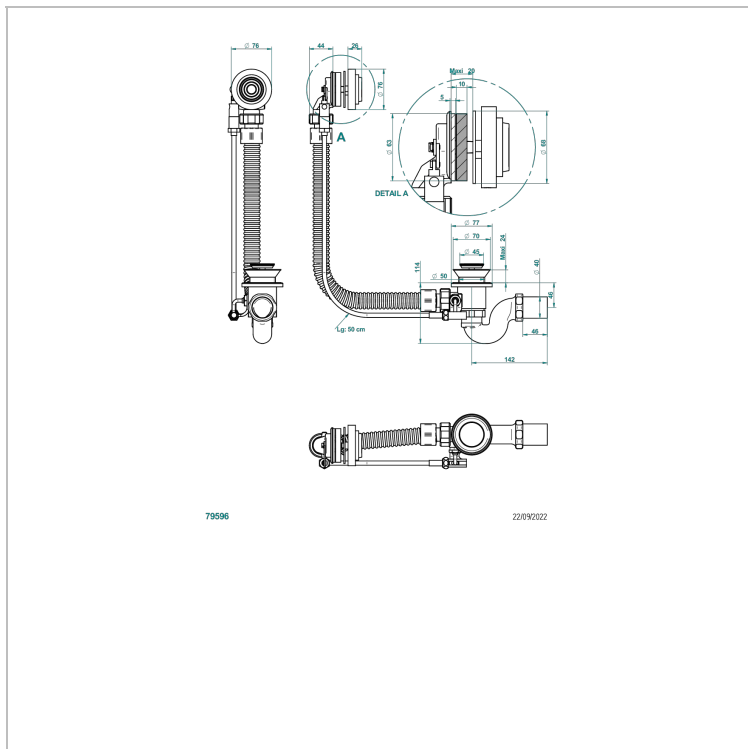

U9B-300/50

Complete bath pop-up waste -cable lg 50 cm

ХАРАКТЕРИСТИКИ

- West Coast с металлическими ручками-рукоятками
- Complete bath pop-up waste -cable lg 50 cm

ДОСТУПНЫЕ ВАРИАНТЫ ПОКРЫТИЙ

Black ceram - D30
Blush PVD - H62
Graphite PVD - H64
Matt Umber PVD - H67
Matt blush PVD - H60
Matt graphite PVD - H65