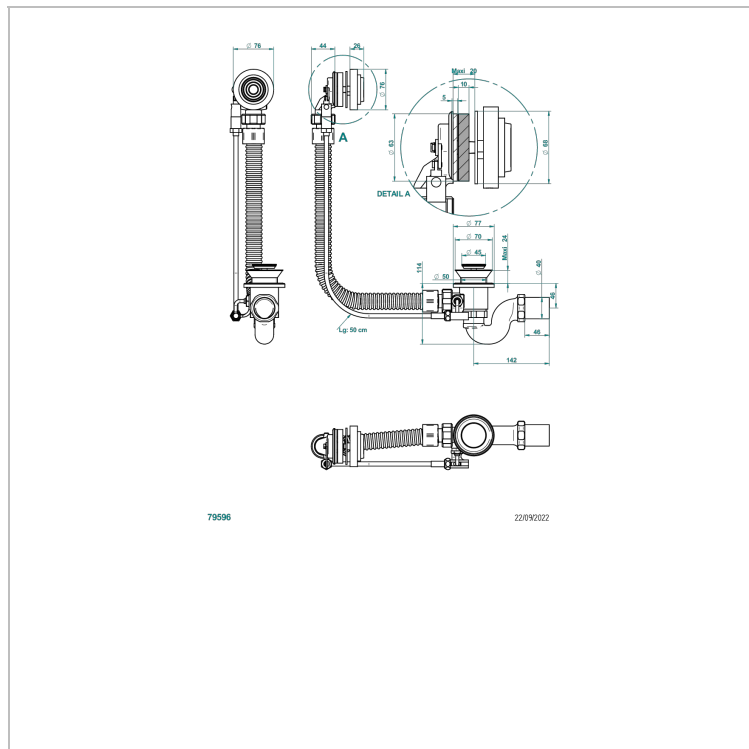

WEST COAST METAL WITH LEVER

U9B-300/50

Complete bath pop-up waste -cable lg 50 cm

THG[®]
PARIS

CARACTERÍSTICAS

- West Coast Metal with lever
- Complete bath pop-up waste -cable lg 50 cm

ACABADOS DISPONIBLES

Bronce claro - D01
Cerámica negra mate - D30
Cobre viejo mate - H07
Cromo - A02
Cromo mate - C02
Dorado - F01

Dorado mate - F07
Dorado pálido - F30
Dorado pálido mate (sin barniz) - F31
Natural smoked Brass - A13
Níquel - B01
Níquel mate - C01

Níquel viejo - H28
Polished chrome with gold inlay - GA1
Pvd blush - H62
Pvd blush mate - H60
Pvd color latón - H49
Pvd color latón mate - H50

Pvd color níquel - H55
Pvd color níquel mate - H56
Pvd color oro - H52
Pvd color oro mate - H53
Pvd grafito - H64
Pvd grafito mate - H65