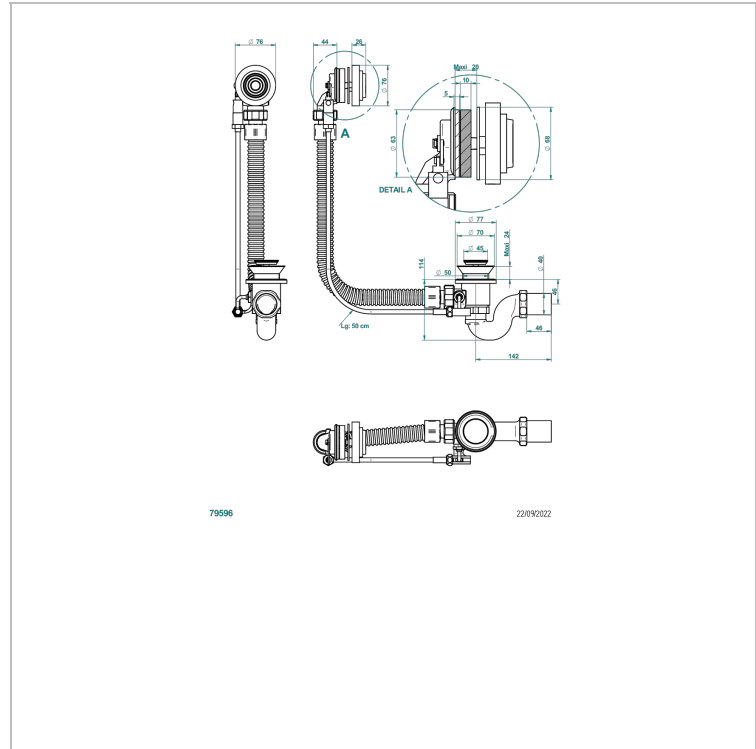

# WEST COAST С МЕТАЛЛИЧЕСКИМИ РУЧКАМИ-КРЕСТИКАМИ

U9A-300/50

Complete bath pop-up waste -cable lg 50 cm

THG<sup>®</sup>  
PARIS

## ХАРАКТЕРИСТИКИ

- West Coast с металлическими ручками-крестиками
- Complete bath pop-up waste -cable lg 50 cm